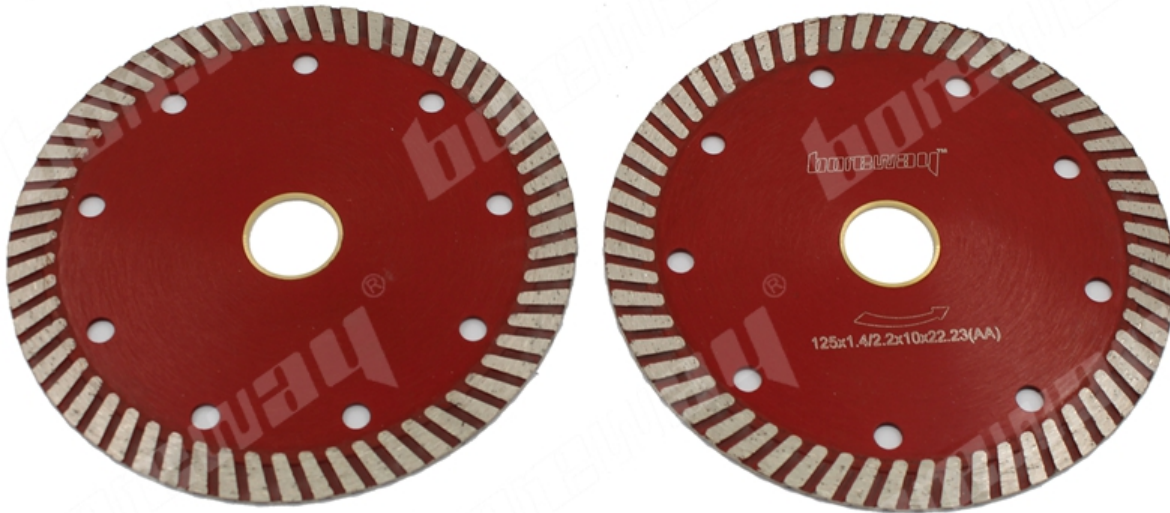

boreway®

Boreway Machinery Co., Ltd.
www.diamondtools.top
www.boreway.com