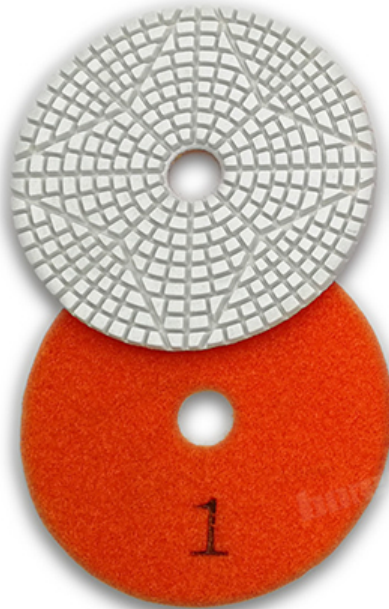

### **Especificações:**

Diâmetro: 4 polegadas / 100mm

Material viável: 3mm

Velocidade de rotação recomendada: 2500RPM

## As fotos:

**Premium de 3 passos de 4 polegadas Almofadas de polimento de diamante para mármore de pedra**

**boreway**®

**Boreway Machinery Co.,Ltd**  
[www.fordiamondtools.com](http://www.fordiamondtools.com)  
[www.diamondtools.top](http://www.diamondtools.top)