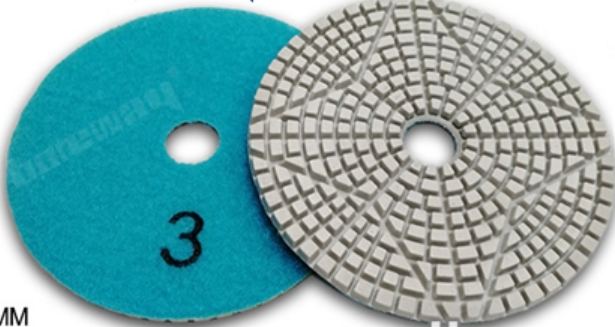

boreway®

3MM
Workable Thickness

www.diamondtools.top