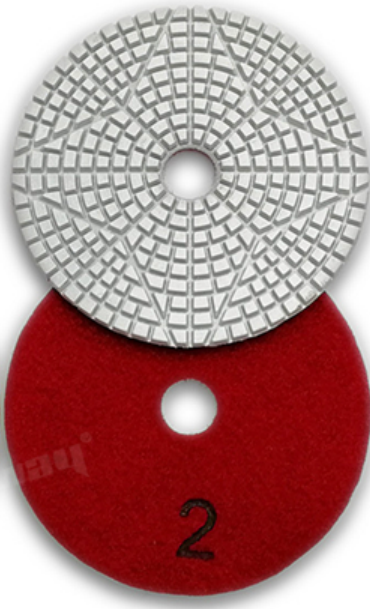

### **Especificações:**

Diâmetro: 4 polegadas / 100mm

Material viável: 3mm

Velocidade de rotação recomendada: 2500RPM

## As fotos:

**Premium de 3 passos de 4 polegadas Almofadas de polimento de diamante para mármore de pedra**

**boreway**®

**Boreway Machinery Co.,Ltd**  
[www.fordiamondtools.com](http://www.fordiamondtools.com)  
[www.diamondtools.top](http://www.diamondtools.top)