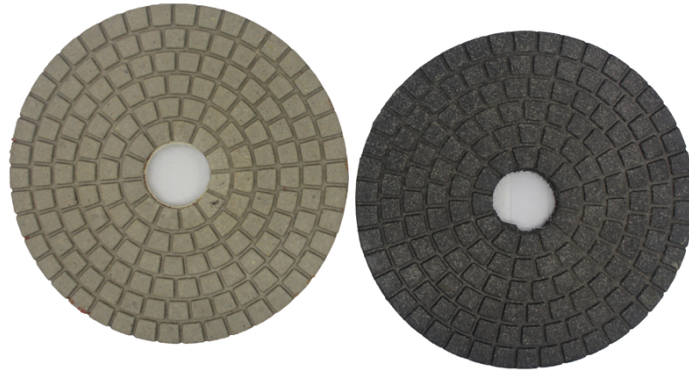

## Especificação:

Modelo No.	Diâmetro	Grossura	Nº de grão	Classe de qualidade	Aplicável	Suporte
Bw-dpp-bf-sy4055	100mm.	5mm	Lustre	Prêmio Padrão Econômico	Pedra natural Pedra artificial Concretos. Cerâmica, etc.	Velcro

Outra espessura e diâmetro podem ser personalizados de acordo com a necessidade.

## Imagens:

[Clique aqui para visitar todas as nossas almofadas de polimento de diamantes.](#)

**boreway**<sup>®</sup>

**boreway**<sup>®</sup>

**boreway**<sup>®</sup>

**boreway**<sup>®</sup>

Se você quiser saber mais fotos, entre em contato conosco.