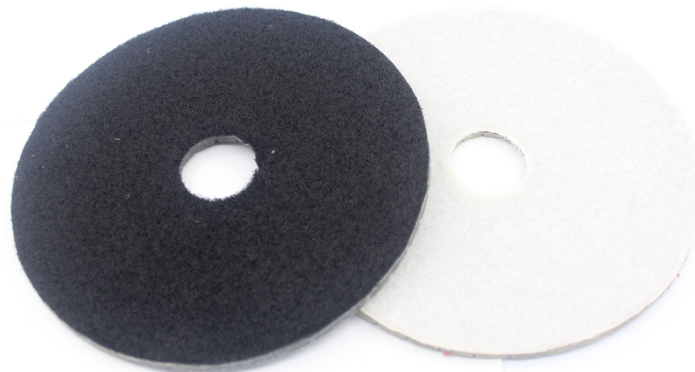

## Especificação:

Modelo No.	Diâmetro	Grossura	Nº de grão	Classe de qualidade	Aplicável	Suporte
Bw-dpp-bf-sy4055	100mm.	5mm	Lustre	Prêmio Padrão Econômico	Pedra natural Pedra artificial Concretos. Cerâmica, etc.	Velcro

## Imagens:

[Clique aqui para visitar todas as nossas almofadas de polimento de diamantes.](#)

**boreway**<sup>®</sup>

**boreway**<sup>®</sup>

**boreway**<sup>®</sup>

**boreway**<sup>®</sup>

Se você quiser saber mais fotos, entre em contato conosco.