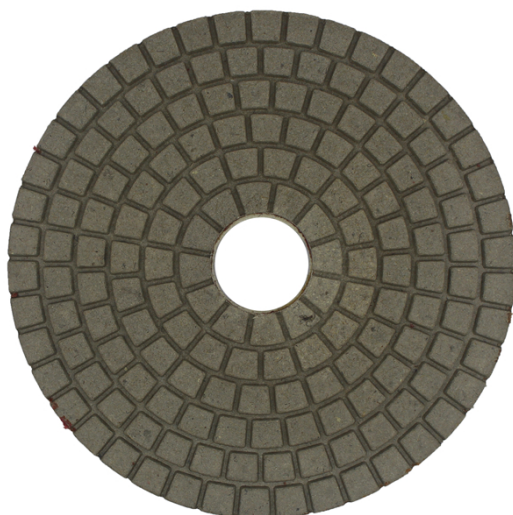

## Introdução:

1. almofada de polimento de polimento branco de diamante de 4 polegadas , essas ferramentas são adequadas para pedra, concreto, cerâmica e assim por diante. e pode produzir um acabamento lustroso superior;
2. Este tipo buff polimento almofadas de espessura padrão é de 5 mm, diâmetro é 4inch 100mm, estas almofadas disponíveis em dois estilos, preto e branco, disponíveis em preto para pedras escuras e brancas para pedras de cor clara;
3. Há todas as almofadas de polimento de alta qualidade disponíveis a partir de boreway, não confundam essas almofadas com outras almofadas baratas. Gancho e loop apoiado, a adesão é boa e o reutilizável não é fácil de ser danificado.

## Especificação:

Modelo No.	Diâmetro	Grossura	Nº de grão	Classe de qualidade	Aplicável	Suporte
Bw-dpp-bf-sy4055	100mm.	5mm	Lustre	Prêmio Padrão Econômico	Pedra natural Pedra artificial Concretos. Cerâmica, etc.	Velcro

Outra espessura e diâmetro podem ser personalizados de acordo com a necessidade.

## Imagens:

[Clique aqui para visitar todas as nossas almofadas de polimento de diamantes.](#)

**boreway**<sup>®</sup>

**boreway**<sup>®</sup>

**boreway**<sup>®</sup>

**boreway**<sup>®</sup>

Se você quiser saber mais fotos, entre em contato conosco.