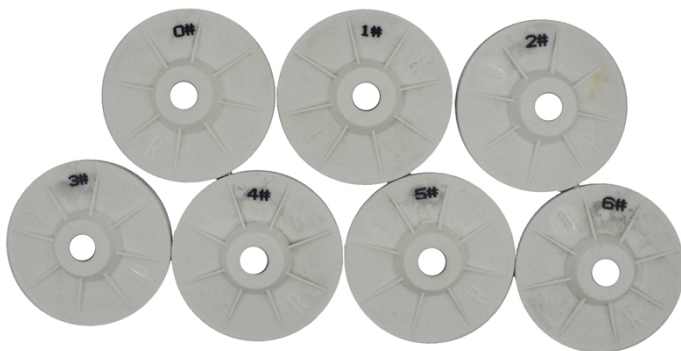

## Especificação:

Modelo não	Diâmetro	Grita	Classe de qualidade	Aplicável	Suporte
BW-DPP-W-SY4070	100mm	0 # 1 # 2 # 3 # 4 # 5 # 6 #	Prêmio Padrão Econômico	Pedra natural Pedra artificial Concretes .....	Plástico

## Imagens:

[Clique aqui para visitar nossos ALL DIAMOND POLISHING PADS.](#)

**boreway**®

**boreway**<sup>®</sup>

**boreway**<sup>®</sup>

Se você quiser saber mais imagens, entre em contato conosco.

[\*\*Clique aqui para visitar nossos ALL DIAMOND POLISHING PADS.\*\*](#)