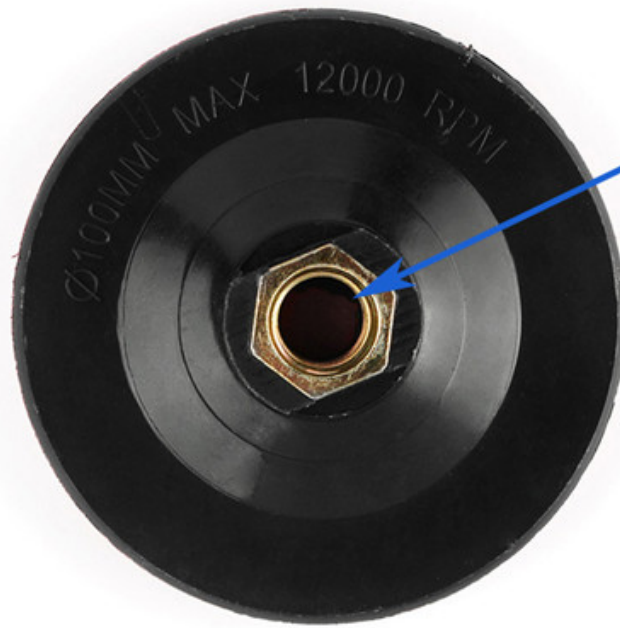

Nosso **Suporte universal de espuma plástica de 4 polegadas** são feitos de material de alta qualidade e têm longa vida útil. Eles não são apenas econômicos, mas também têm bom desempenho.

Especificações:

A seguir estão as especificações normais de **Suporte universal de espuma plástica de 4 polegadas**:

Marca	Boreway
Diâmetro	4 polegadas
Material	Espuma plástica
Fio	M14 ou 5/8 "-11
Nº do produto	BW-BP-D100-83
Tipo	Suporte universal de espuma plástica
Máquina	Para polidora, rebarbadora e etc.
Aplicação	Amplamente utilizado para polir pedra, móveis, produtos de madeira, metal, carro e etc.

As especificações e fotos acima são apenas para referência, outras especificações ou design podem ser solicitados pelos clientes.

Detalhes do produto:

Suporte universal de espuma plástica de 4 polegadas