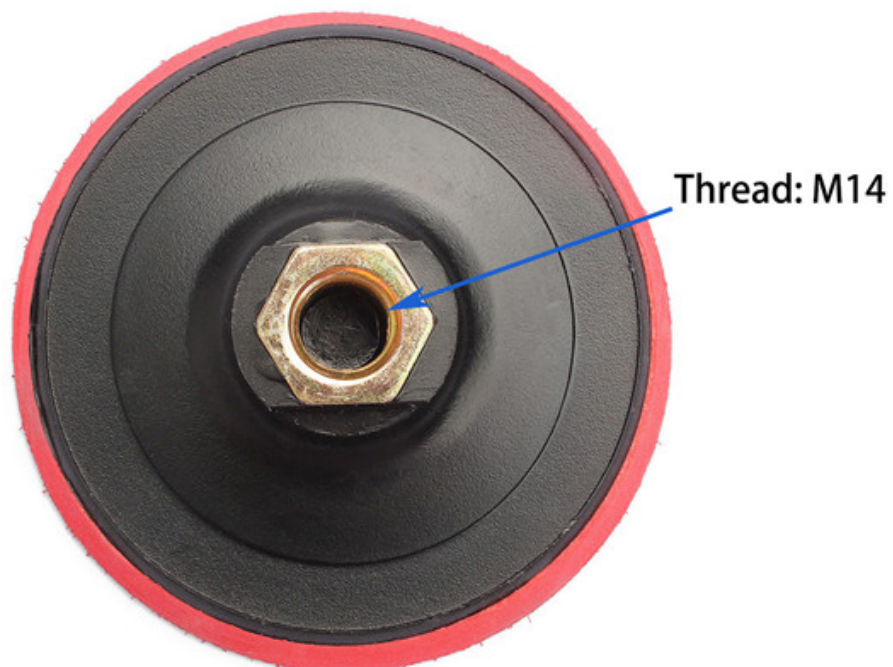

Nosso **Suporte universal de espuma plástica de 4 polegadas** são feitos de material de alta qualidade e têm longa vida útil. Eles não são apenas econômicos, mas também têm bom desempenho.

Especificações:

A seguir estão as especificações normais de **Suporte universal de espuma plástica de 4 polegadas**:

Marca	Boreway
Diâmetro	4 polegadas
Material	Espuma plástica
Fio	M14 ou 5/8 "-11
Nº do produto	BW-BP-D100-83
Tipo	Suporte universal de espuma plástica
Máquina	Para polidora, rebarbadora e etc.
Aplicação	Amplamente utilizado para polir pedra, móveis, produtos de madeira, metal, carro e etc.

As especificações e fotos acima são apenas para referência, outras especificações ou design podem ser solicitados pelos clientes.

Detalhes do produto:

Suporte universal de espuma plástica de 4 polegadas