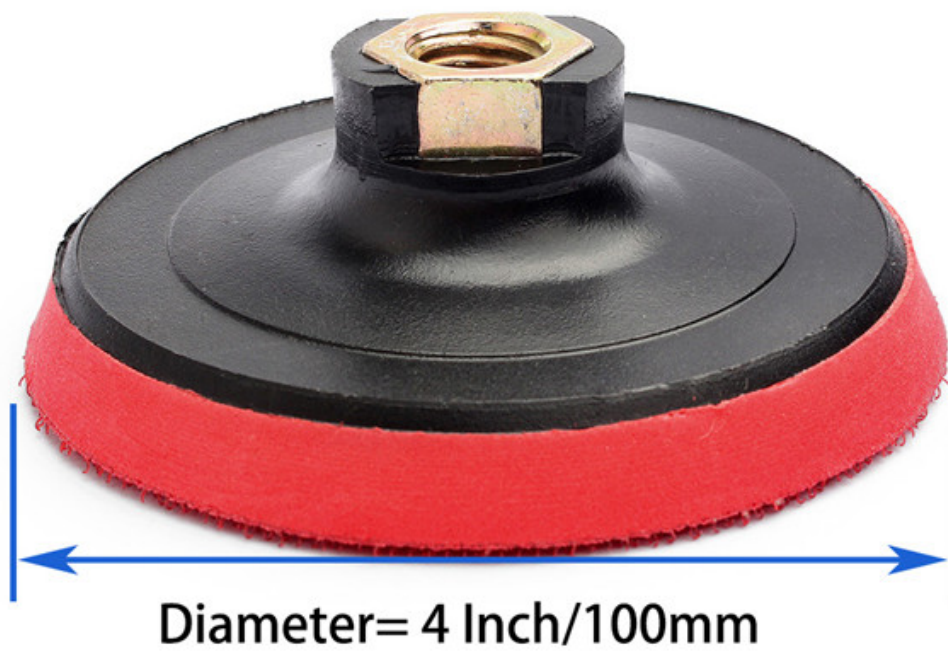

Suporte universal de espuma plástica de 4 polegadas pode ser usado com almofada de polimento de diamante, polidora, moedor e ect. Eles são amplamente utilizados para polir e polir pedras, móveis, produtos de madeira, metal e automóveis.

Nosso **Suporte universal de espuma plástica de 4 polegadas** são feitos de material de alta qualidade e têm longa vida útil. Eles não são apenas econômicos, mas também têm bom desempenho.

Especificações:

A seguir estão as especificações normais de **Suporte universal de espuma plástica de 4 polegadas**:

Marca	Boreway
Diâmetro	4 polegadas
Material	Espuma plástica
Fio	M14 ou 5/8 "-11
Nº do produto	BW-BP-D100-83
Tipo	Suporte universal de espuma plástica
Máquina	Para polidora, rebarbadora e etc.
Aplicação	Amplamente utilizado para polir pedra, móveis, produtos de madeira, metal, carro e etc.

As especificações e fotos acima são apenas para referência, outras especificações ou design podem ser solicitados pelos clientes.

Detalhes do produto:

Suporte universal de espuma plástica de 4 polegadas