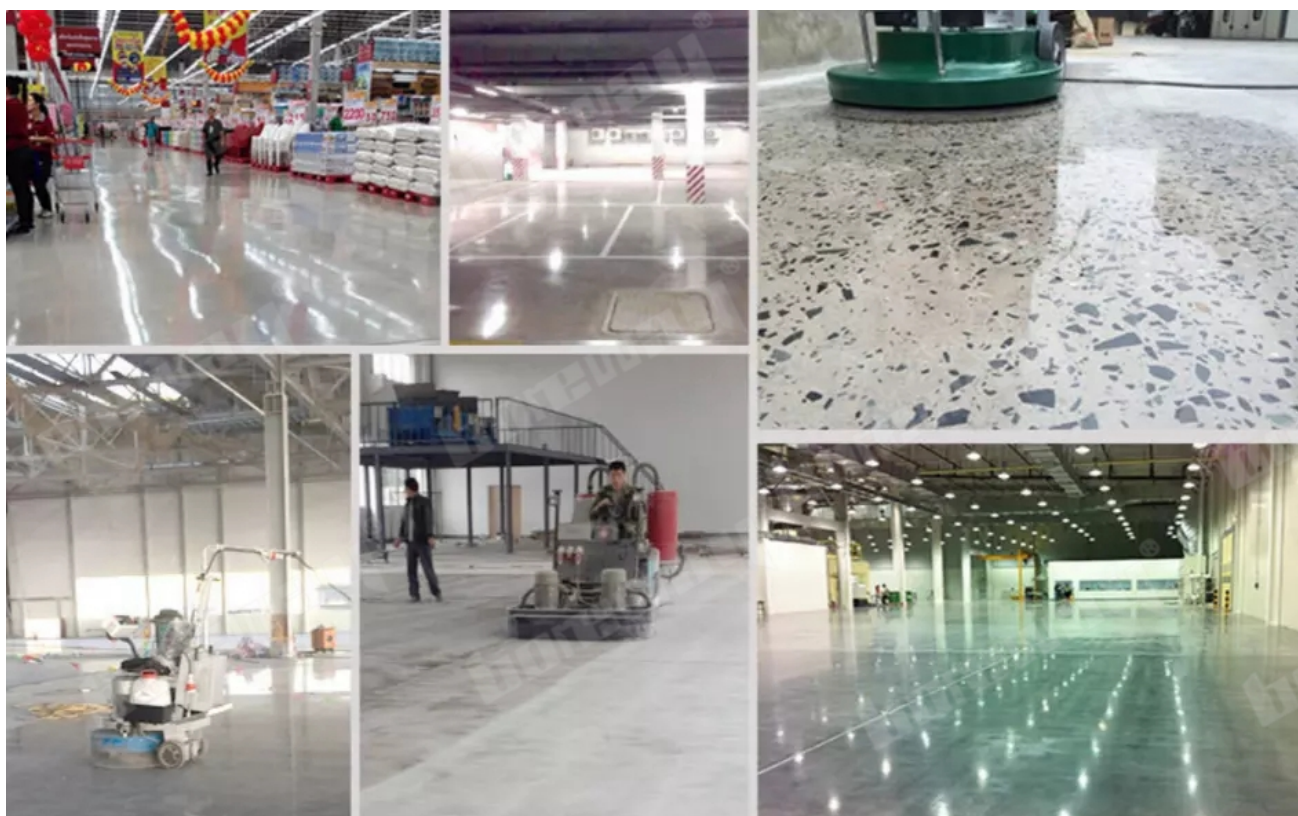

Diamond Floor Renovate Pads

Máquinas aplicáveis:

Diamond Floor Renovate Pads pode ser usado com polidor, moedor, portátil, retificadora elétrica, retificadora de pisos e ect ..

Vantagens:

1. O uso seco ou úmido está ok.
2. Bom brilho e não desbotar.
3. 11 mm de espessura para uma vida útil muito longa.