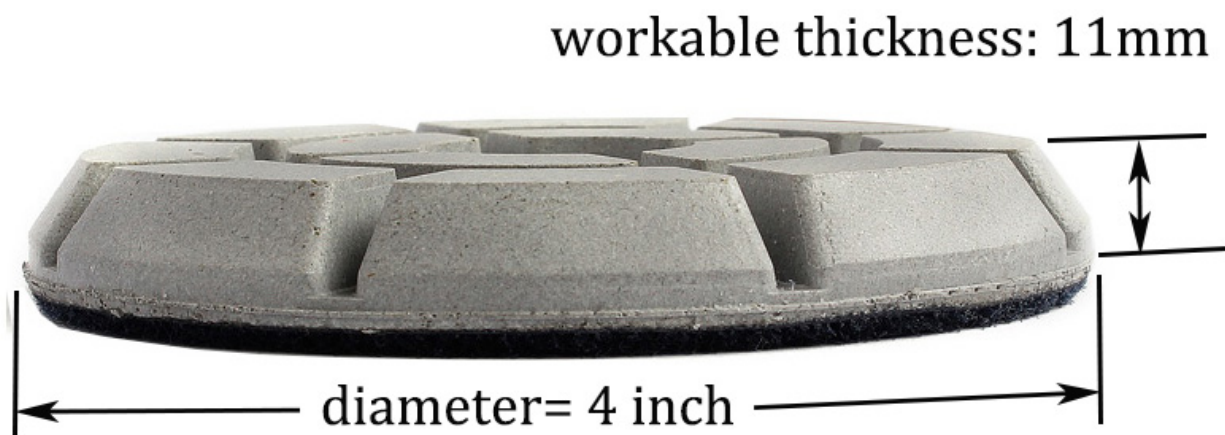

O assoalho molhado seco do diamante do uso de 4 polegadas renova almofadas para o concreto de mármore do granito

Descrições:

O assoalho molhado seco do diamante do uso de 4 polegadas renova almofadas para o concreto de mármore do granito

Piso de diamante renovar almofadas é um projeto especial para reforma e polimento de pisos de mármore e granito em pedra de mármore.

Almofada polonesa de renovação de piso de diamante pode ser usado em condições secas ou úmidas. Mas é ótimo para polimento de pisos de pedra branca em condições molhadas.

Especificações:

A seguir estão as especificações normais de **Diamond Floor Renovate Pads**:

| | |
|----------------------|---|
| Tamanho | 4 polegadas |
| Espessura praticável | 11 mm |
| Grit No. | 50 # a 3000 # |
| Tipo | Uso seco ou molhado |
| Suporte | Gancho e laço |
| Vantagem | Longa vida útil |
| Uso | Para concreto de pedra Terrazzo |
| Máquina | Polidor, Moedor, Portátil, Máquina de moer elétrica, Máquina de moer piso |

As especificações e fotos acima são apenas para referência, outras especificações ou design podem ser solicitados pelos clientes.

Detalhes do produto:

O assoalho molhado seco do diamante do uso de 4 polegadas renova almofadas para o concreto de mármore do granito