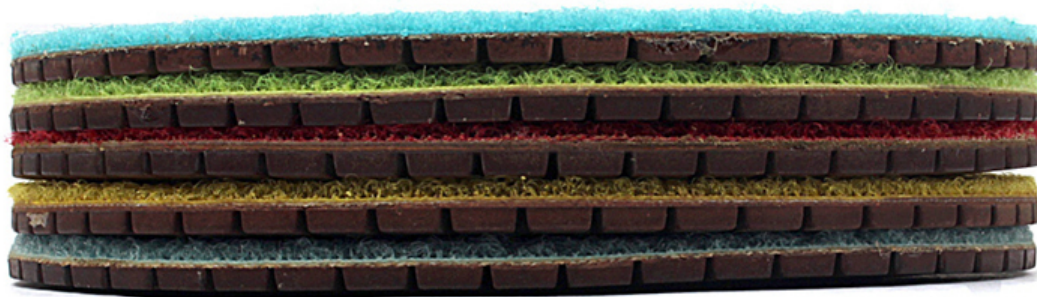

boreway®

Boreway Machinery Co., Ltd.
www.diamondtools.top
www.boreway.com

Contate-Nos:

Fujian Nanan Boreway Machinery Co.,Ltd.

Endereço: Shuitou Town, Quanzhou, Fujian, China

Post Code: 362342

TEL: (+86) 595-86990206

FAX: (+86) 595-86990220

WhatsApp: + 86-18650679939

O email: borewa02@boreway.net