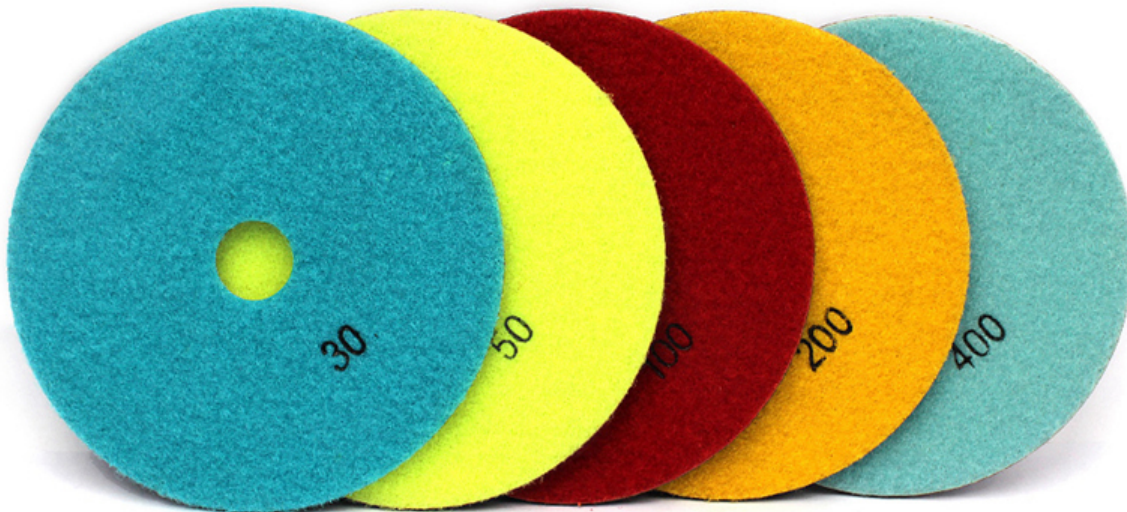

boreway®

Boreway Machinery Co., Ltd.
www.diamondtools.top
www.boreway.com