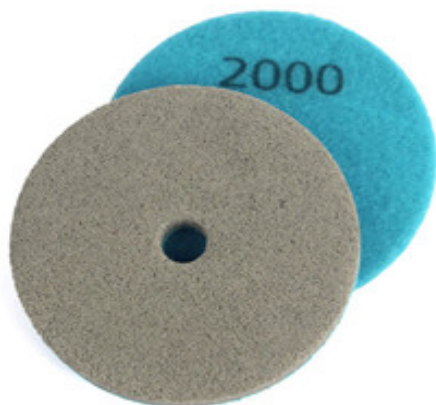

## 4 almofadas de polimento da esponja da espessura da polegada 10mm para a pedra artificial de mármore

## 4 almofadas de polimento da esponja da espessura da polegada 10mm para a pedra artificial de mármore

**Almofadas de polimento de esponja de 4 polegadas** são projetados para polir mármore, arenito, pedra artificial, piso de tijoleira, jade, travertino e ect.

Estas almofadas são fabricadas com uma fórmula única de moagem e alta qualidade de fibra de nylon. É de estrutura de malha, bom para dissipar o calor. A superfície de trabalho não muda de cor devido ao superaquecimento.