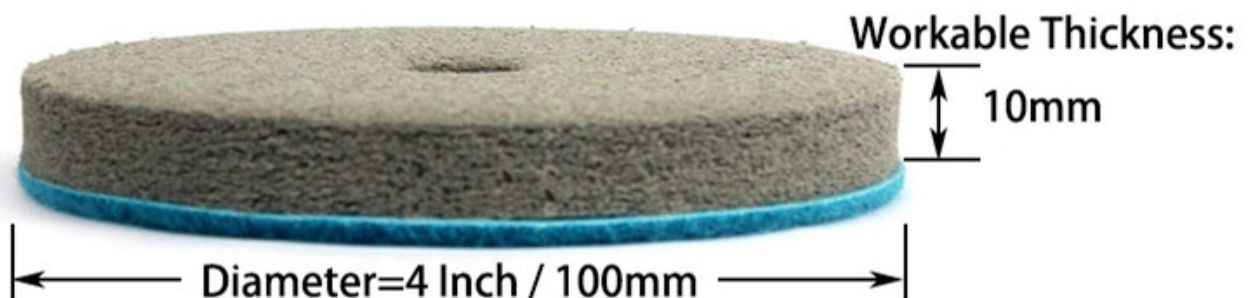

Grits No.	300 #, 500 #, 1000 #, 2000 #, 3000 #, 6000 #, 10000 #
Inscrição	Para mármore, arenito, pedra artificial, piso de tijoleira, travertino e ect

As especificações e fotos acima são apenas para referência, outras especificações ou design podem ser solicitados pelos clientes.

Detalhes do produto:

Almofadas de polimento de esponja de 4 polegadas

Máquinas aplicáveis:

Esponjas de polimento abrasivas de 7 etapas pode ser usado com polidora, máquina de polir pneumática ou elétrica e ect.