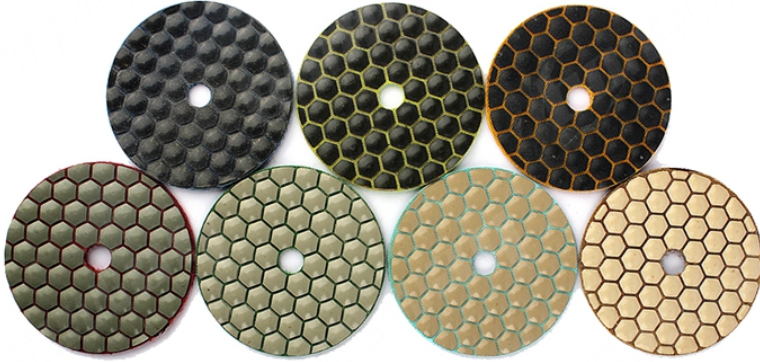

boreway®

Boreway Machinery Co., Ltd.
www.diamondtools.top
www.boreway.com

boreway®