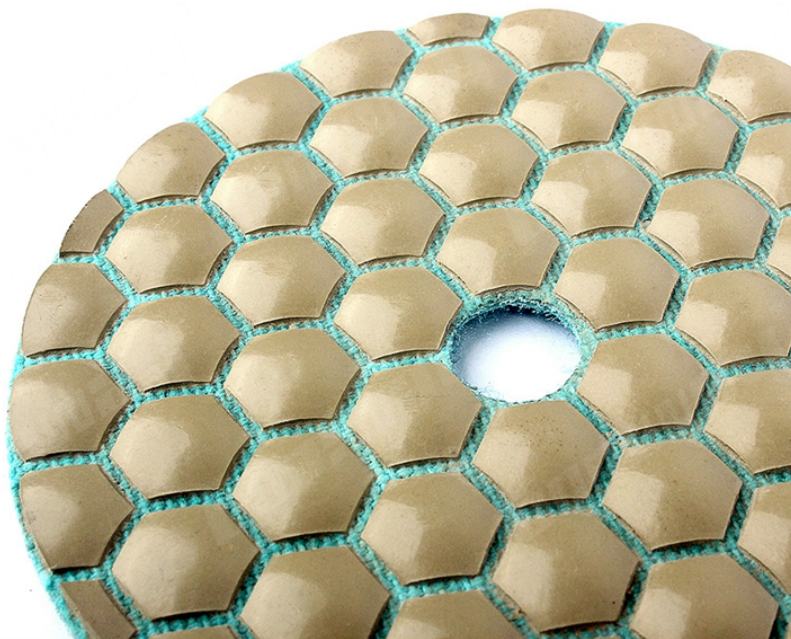

Boreway Machinery Co., Ltd.
www.diamondtools.top
www.boreway.com