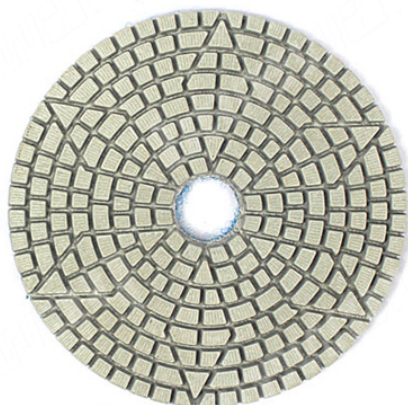

Boreway Machinery Co., Ltd.
www.diamondtools.top
www.boreway.com