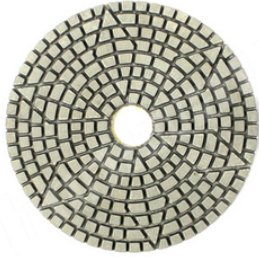

boreway®

Boreway Machinery Co., Ltd.
www.diamondtools.top
www.boreway.com

boreway®