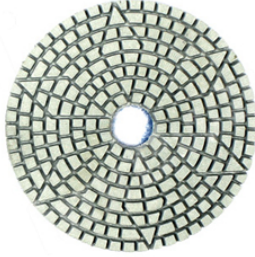

boreway®

Boreway Machinery Co., Ltd.
www.diamondtools.top
www.boreway.com

boreway®