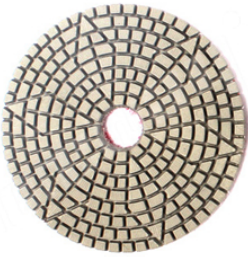

boreway®

Boreway Machinery Co., Ltd.
www.diamondtools.top
www.boreway.com

boreway®