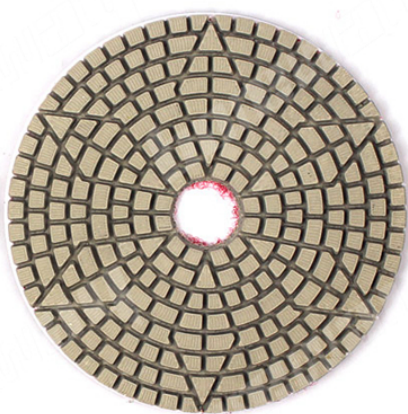

Boreway Machinery Co., Ltd.
www.diamondtools.top
www.boreway.com

E se você são quer conhecer Mais polimento almofadas, por favor entre em contato comigo.

Contate-Nos: