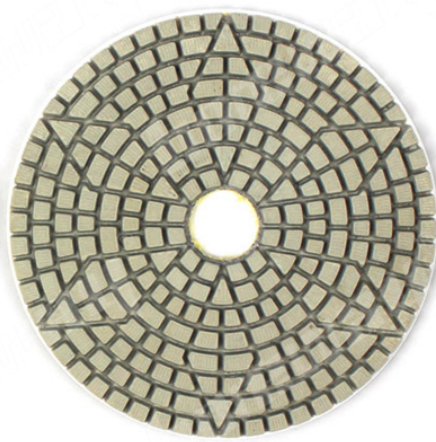

boreway®

Boreway Machinery Co., Ltd.
www.diamondtools.top
www.boreway.com

boreway®