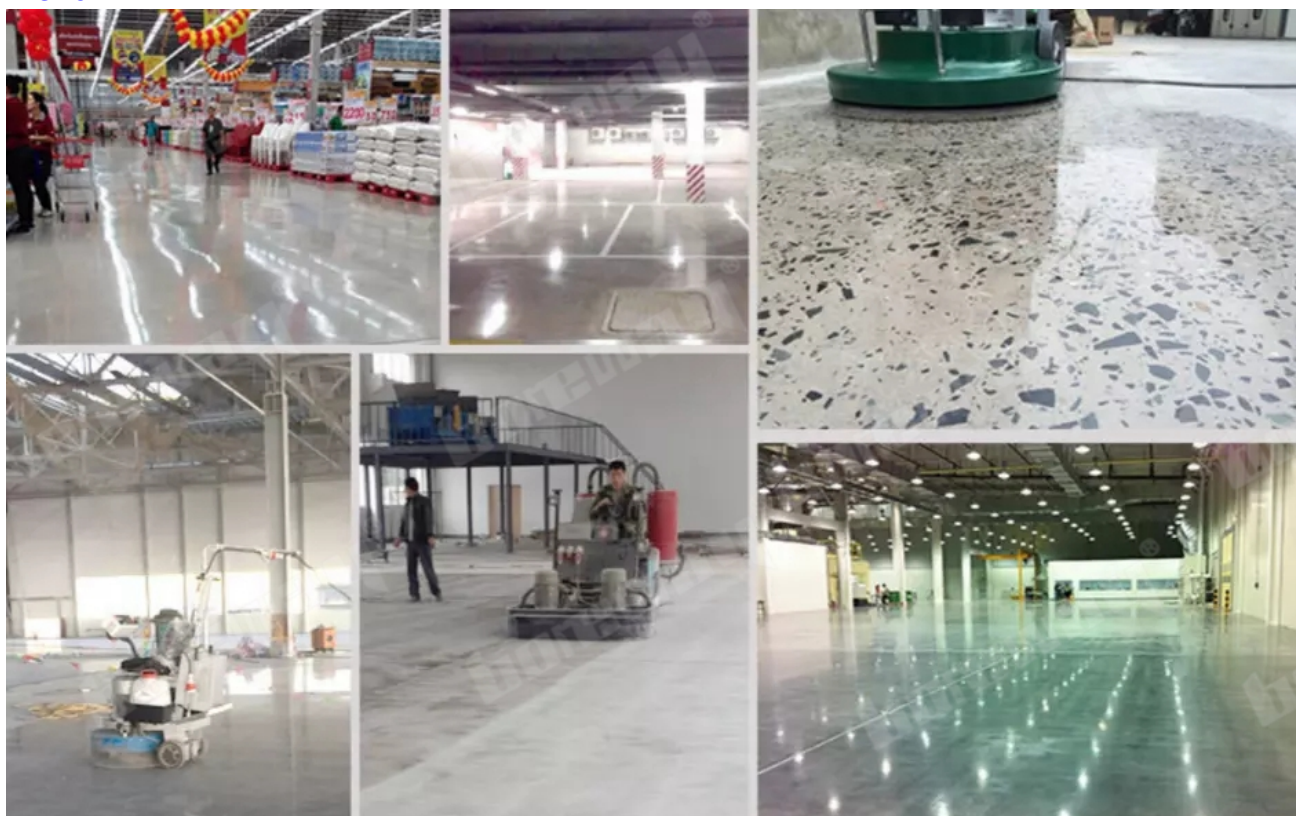

Efeito:

Vantagens:

1. Bom brilho e não desbotar.
2. Boa adesão e longa vida útil.