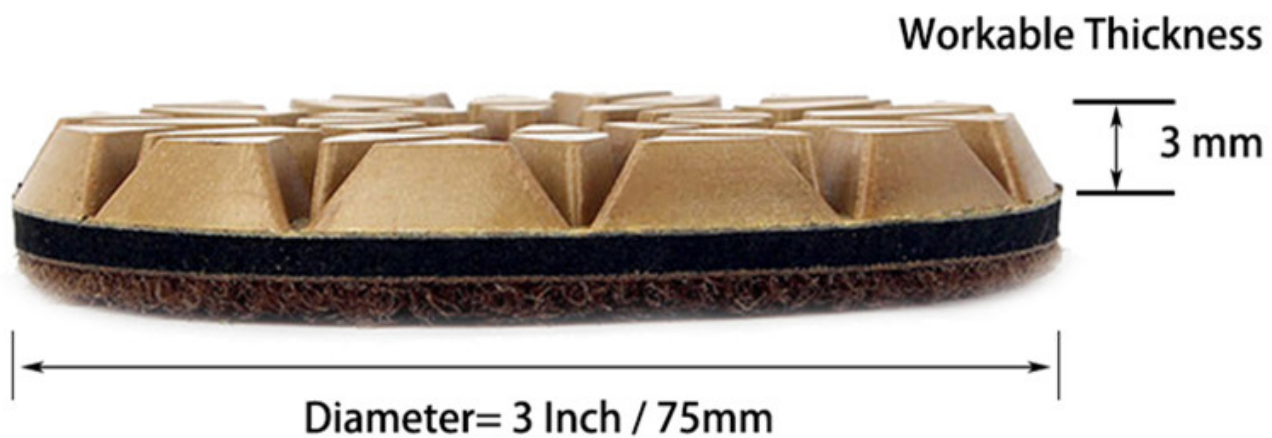

Almofadas abrasivas do assoalho molhado do girassol de 3 polegadas para o concreto de pedra

Descrições:

Almofadas abrasivas do assoalho molhado do girassol de 3 polegadas para o concreto de pedra

Almofadas abrasivas para pisos de girassol de 3 polegadas são adequados para polimento de pedra, chanfro de linha, placa de arco e processamento de pedra de formato especial. também pode ser usado para reparar e renovar concreto, piso de cimento, terrazzo, cerâmica de vidro, pedra artificial, ladrilhos, azulejos, azulejos vitrificados e ect.

1 Defina almofadas incluindo 7 peças, os grãos são 50 #, 100 #, 200 #, 400 #, 800 #, 1500 # e 3000 #, você pode escolher entre três e cinco grãos para usar (a eficiência pode ser muito mais rápida, mas o efeito não é tão bom quanto um conjunto completo).

Especificações:

A seguir estão as especificações normais de **Almofadas abrasivas para pisos de girassol de 3 polegadas**:

Tamanho	3 polegadas
Espessura praticável	3 mm
Tipo	Uso Molhado
Apoiado	Gancho e laço
Vantagem	Longa vida útil
Material	Diamante e resina
Inscrição	Principalmente para polimento de concreto e pedra

Detalhes do produto:

Wet Use Sunflower Floor Abrasive Pad For Stone Concrete

Máquinas aplicáveis:

Almofadas abrasivas para pisos de girassol de 3 polegadas pode ser usado com polidor, moedor, [máquina de moer piso](#) e ect ..