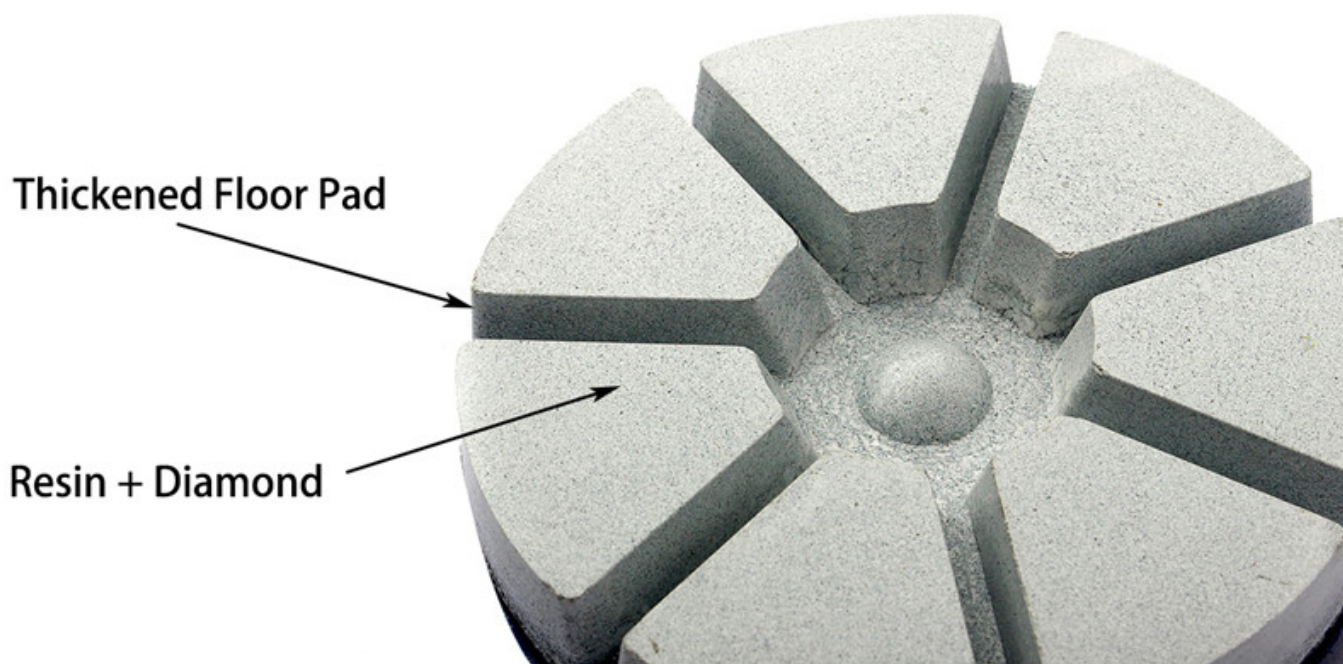

Almofada de concreto abrasiva seca do abrasivo do assoalho do diamante da ligação de resina de 3 polegadas

Descrições:

Almofada de concreto abrasiva seca do abrasivo do assoalho do diamante da ligação de resina de 3 polegadas

Almofadas de assoalho concretas secas do diamante da resina de 3 polegadas são projetados para polimento de concreto. São as almofadas de piso mais populares no mercado para polimento de pisos de concreto.

Especificações:

A seguir estão as especificações normais de **Almofadas de assoalho concretas secas do diamante da resina de 3 polegadas**:

Tamanho	3 polegadas
Espessura praticável	10,5 mm
Tipo	Uso a seco
Apoiado	Gancho e laço
Vantagem	Longa vida útil
Material	Diamante e resina
Inscrição	Principalmente para polimento de pisos de concreto
Máquina	Polidor, Moedor, Portátil, Máquina de moer elétrica, Máquina de moer piso

As especificações e fotos acima são apenas para referência, outras especificações ou design podem ser solicitados pelos clientes.

Detalhes do produto:

3 Inch Resin Diamond Dry Concrete Floor Pads

Máquinas aplicáveis: