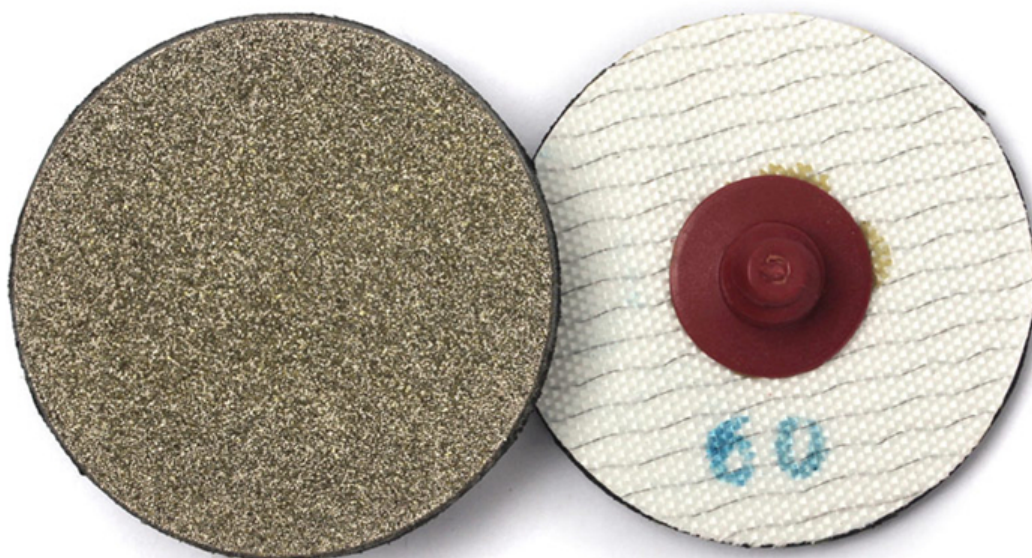

Boreway Machinery Co., Ltd.
www.diamondtools.top
www.boreway.com

Discos giratórios giratórios do diamante de 2inch Roloc 120 #