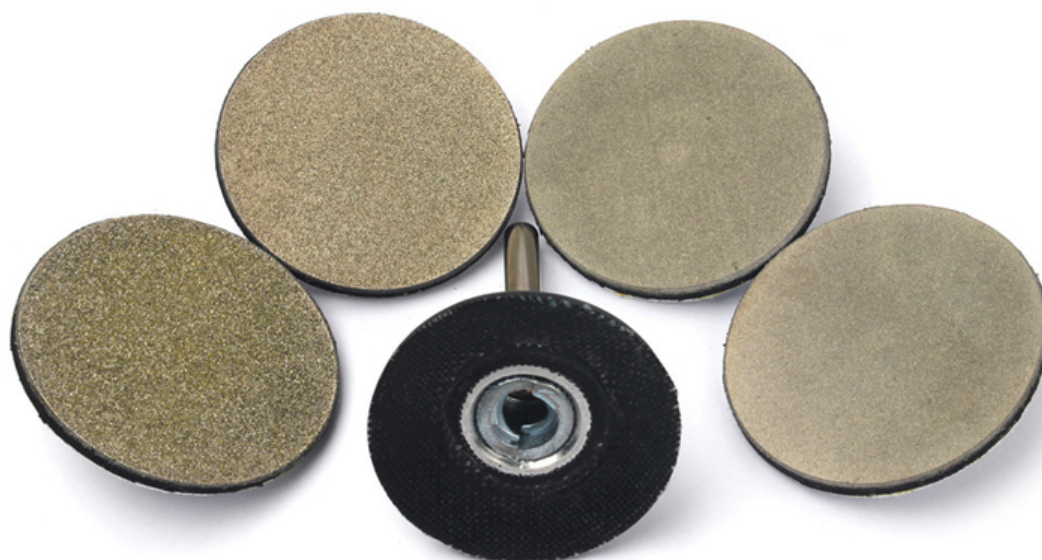

## **Introdução:**

2 polegadas Roloc Rotativo Abrasivo Discos de Diamante Forma Roda Com 1 Adaptador de Pad Titular Pedra Moagem Ferramenta, O processo especial galvanizado proporciona durabilidade e vida útil muito longa, mais de 100 vezes a vida se compara ao tradicional disco de diamante rotatório roloc.

Os discos diamantados abrasivos rotativos moldam a roda com 1 adaptador de pastilha para material duro de moer, vidro, cerâmica, material de silicone, jade, pedra, compósitos

## **Característica:**

1. Cada grão: 60 #, 120 # 200 # 400 #

2. resistente de alta resistência, resistente à água, apoio de nylon sênior

O processo 3. special galvanizado fornece a durabilidade e a vida muito longa

## **Cenário:**

Roda abrasiva giratória da forma dos discos do diamante de 2inch Roloc com o suporte do adaptador de 1 almofada

Boreway Machinery Co., Ltd.  
[www.diamondtools.top](http://www.diamondtools.top)  
[www.boreway.com](http://www.boreway.com)