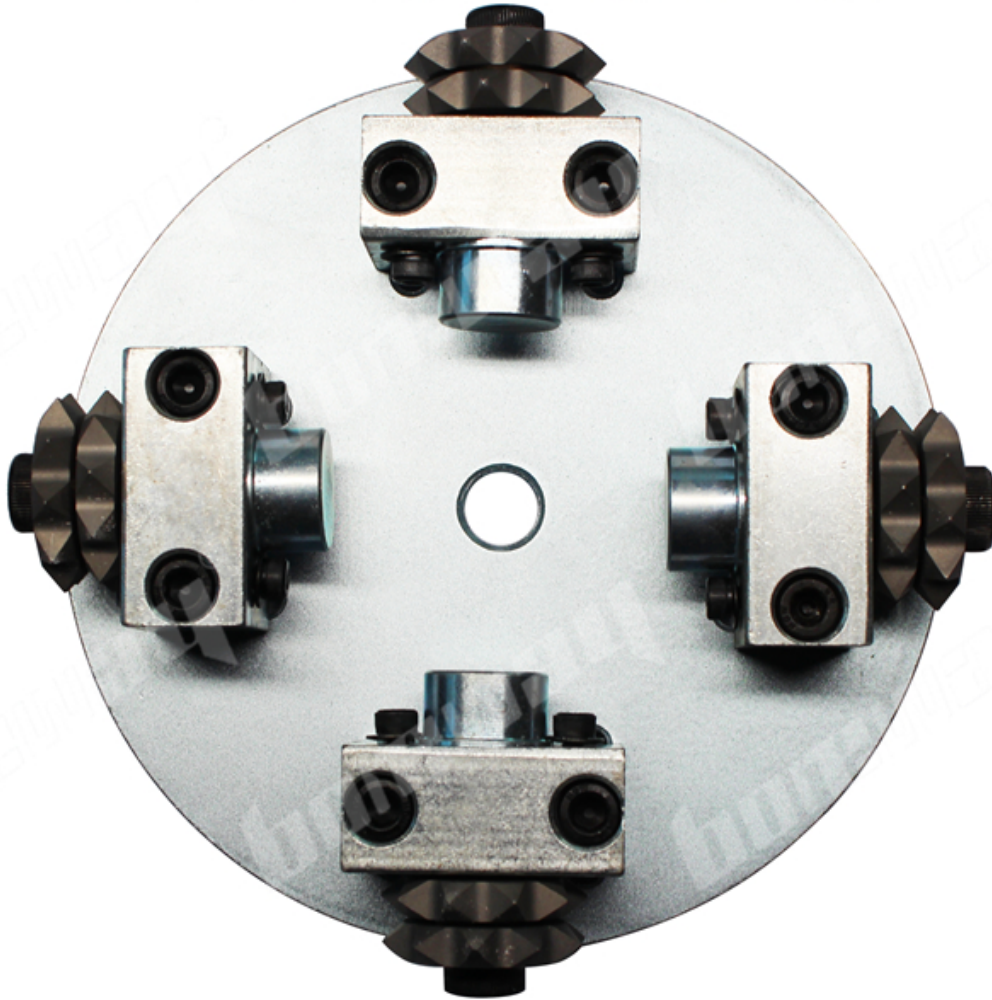

boreway®

Boreway Machinery Co.,Ltd
www.fordiamondtools.com
www.diamondtools.top

Perguntas frequentes

1. Como poderíamos saber a qualidade, se queremos encomendar seus produtos?

Por favor, basta testá -los com um pedido muito pequeno, então você conhecerá a qualidade. Atualmente, tantas pessoas no mundo para usar produtos chineses, devido à alta qualidade e preços mais competitivos. Somos fabricantes profissionais no fornecimento de ferramentas de diamante por mais de 8 anos. De qualquer forma, confirmando a qualidade dos nossos produtos, será necessário um pequeno pedido de teste para testes.

2. Você pode oferecer amostras grátis?

Não oferecemos amostras gratuitas, de acordo com nossos muitos anos de experiência, achamos que as pessoas recebem as amostras pagando, elas apreciarão e apreciarão mais o