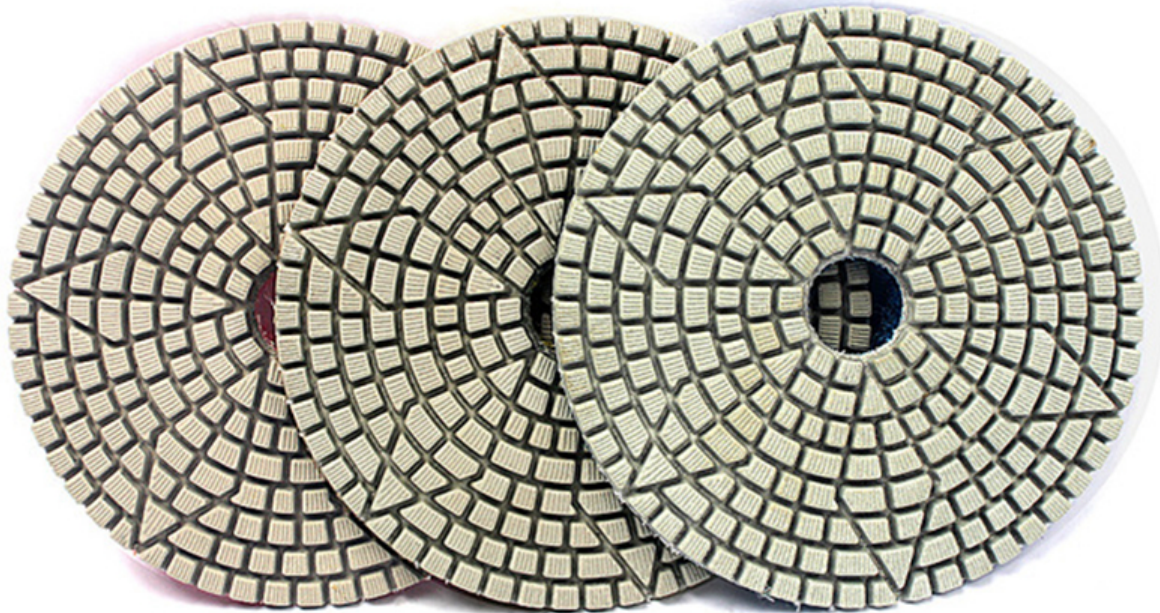

boreway®

Boreway Machinery Co., Ltd.
www.diamondtools.top
www.boreway.com