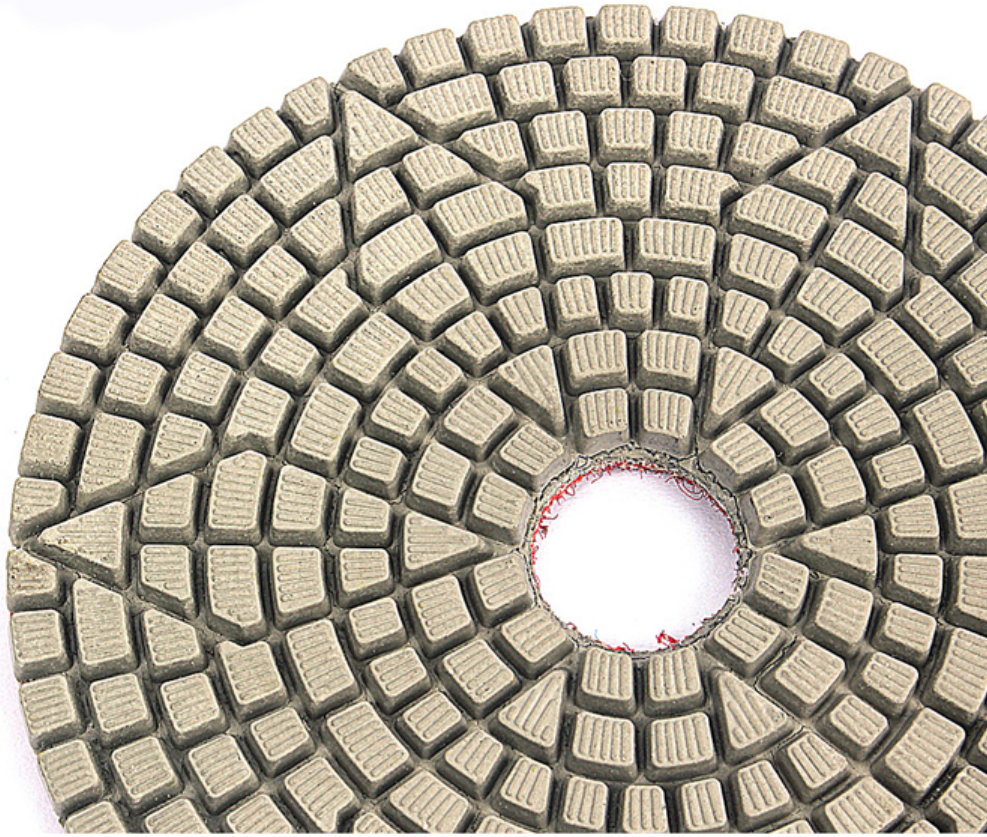

boreway®

Boreway Machinery Co., Ltd.
www.diamondtools.top
www.boreway.com