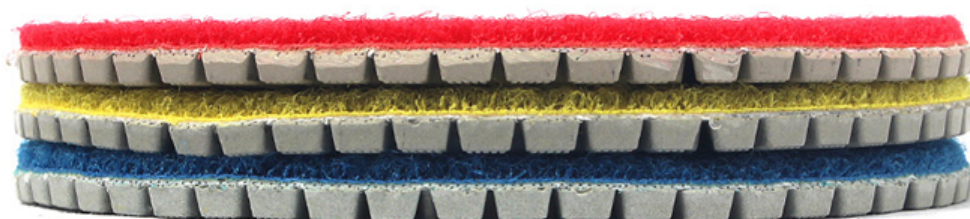

Boreway Machinery Co., Ltd.
www.diamondtools.top
www.boreway.com

E se você são quer conhecer Mais polimento almofadas, por favor entre em contato comigo.

Contate-Nos:

Fujian Nanan Boreway Machinery Co.,Ltd.
Endereço: Shuitou Cidade, Quanzhou, Fujian, China
CEP: 362342
TEL: (+86) 595-86990206
FAX: (+86) 595-86990220
WhatsApp: + 86-15659082992
Email: boreway02@boreway.net