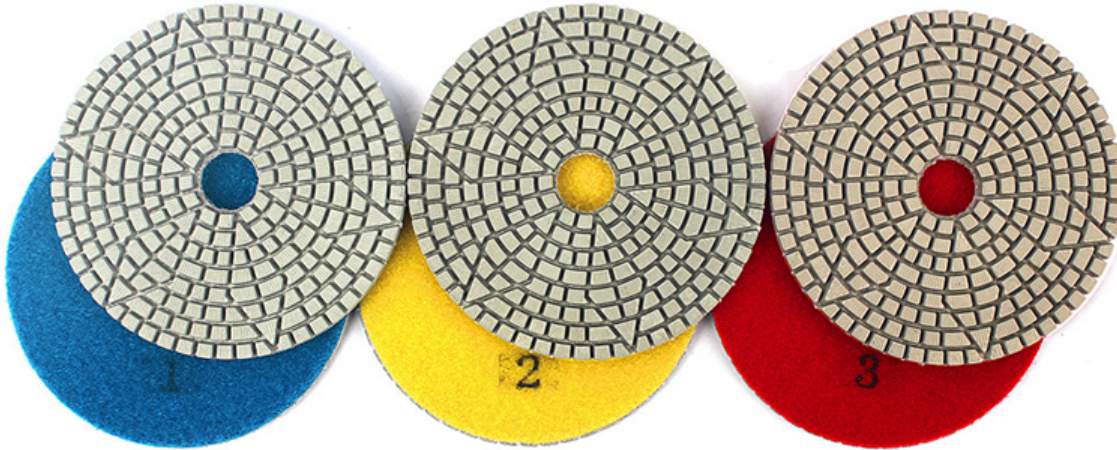

boreway®

Boreway Machinery Co., Ltd.
www.diamondtools.top
www.boreway.com