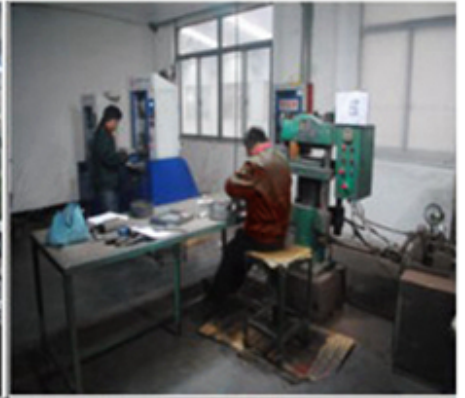

第 9135152 号

商标注册证

核定使用商品(第7类)

陶瓷工业用机器设备(包括建筑用陶瓷机械); 雕刻机; 石材切割机; 磨石(机器部件); 高压清洗机; 电焊枪(机器); 电动清洁机械和设备; 压力机; 切割工具(包括机械刀片); 抛光机器和设备(电动的)(截止)

注册人 福建省南安博威机械有限公司

注册地址 福建省南安市水头镇鸿星街

注册有效期限 自公元 2012年02月28日 至 2022年02月27日