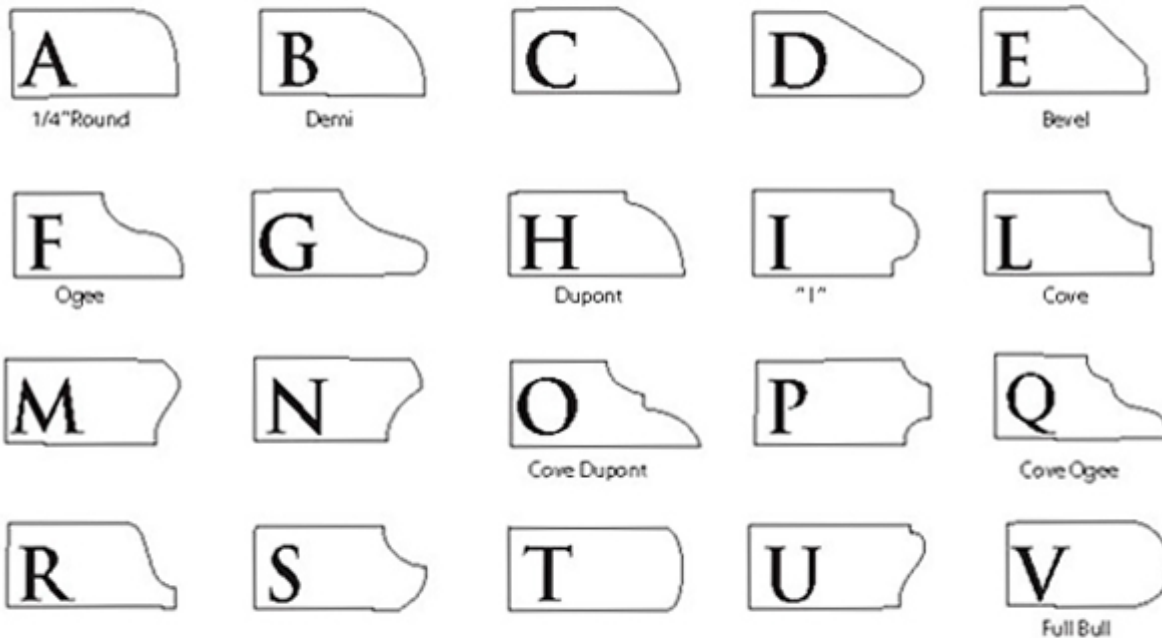

Boreway Machinery Co., Ltd.
www.diamondtools.top
www.boreway.com

Note

1. Please place the chamfering machine on a flat and stable base when profiling working .
2. For your safety, please use leakage protector.

Packing & Shipping:

Stone edge profile Router machine packing in the carton.
We can also pack the angle grinder according to your requirements.
Special specifications need to be negotiated with us before delivery.