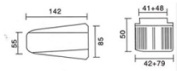

Boreway Machinery Co., Ltd.
www.diamondtools.top
www.boreway.com

□ □ □ □

□ □	□	Package(PCS/PTN)	Weight(KG/PTN)
□ □ □ □	□□, □□□, □□	24	23