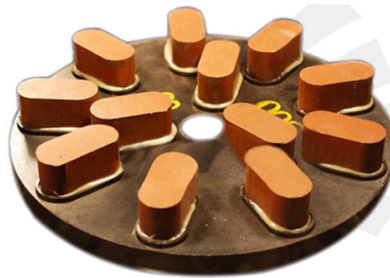

□□	□□	Package(PCS/PTN)	Weight(KG/PTN)
□□□ □□ □ □	400 # 800 # 1500 #	10	22

Boreway Machinery Co., Ltd.  
[www.diamondtools.top](http://www.diamondtools.top)  
[www.boreway.com](http://www.boreway.com)

Boreway Machinery Co., Ltd.  
[www.diamondtools.top](http://www.diamondtools.top)  
[www.boreway.com](http://www.boreway.com)