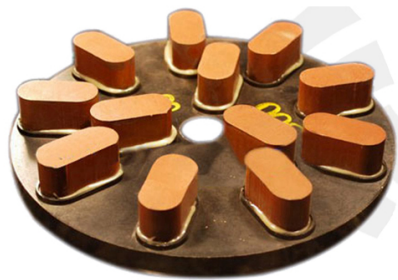

Boreway Machinery Co., Ltd.
www.diamondtools.top
www.boreway.com