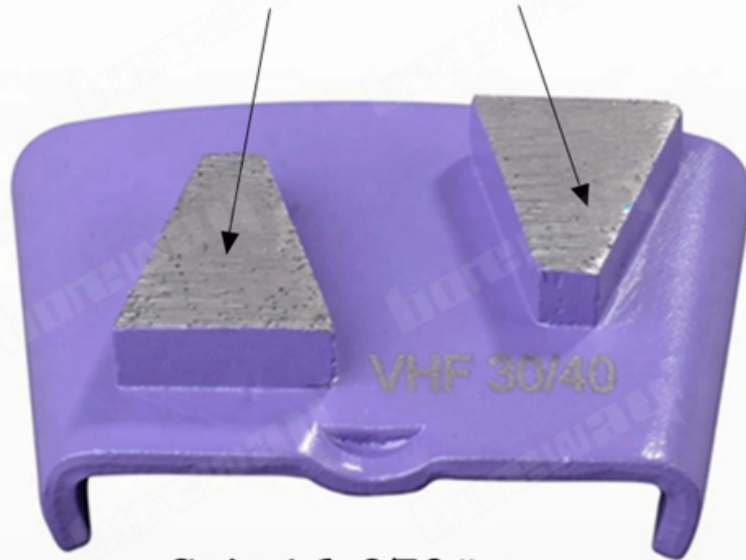

HTC 2 2 HTC

Two Trapezoid Segments

Sizes: 24*20/4*8mm*2T

Grit:16-270# etc.