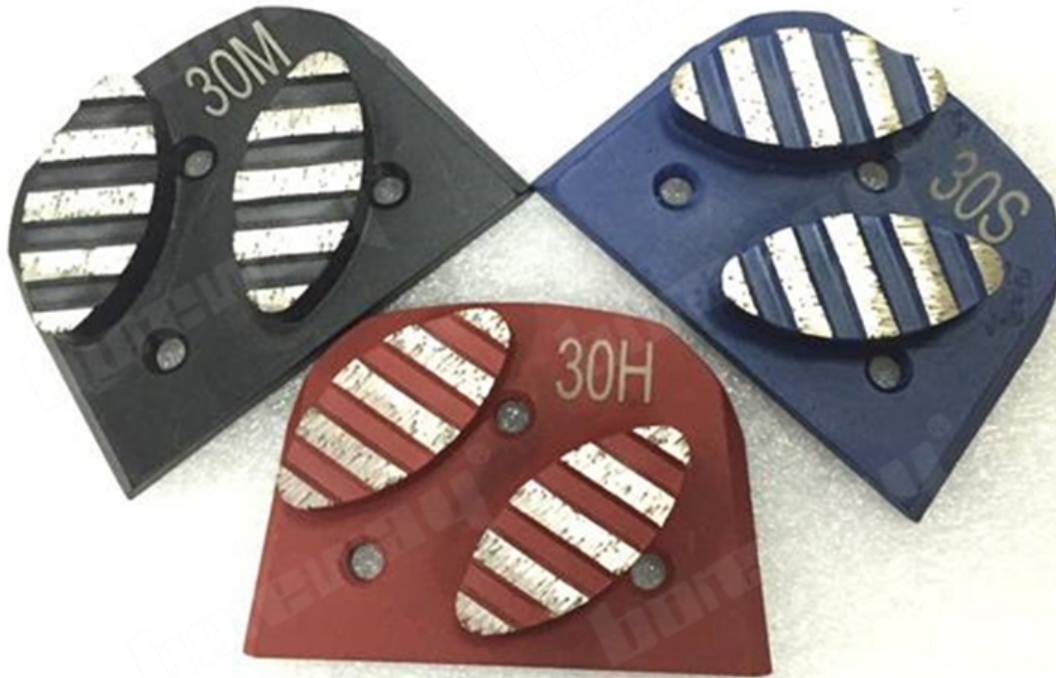

[[Link]](#)

[Link] :

የሰው ሰው ሰው ሰው ሰው, ሰው, ሰው ሰው ሰው ሰው, ሰው ሰው, ሰው ሰው ሰው ሰው ሰው (ሰው, ሰው) ሰው ሰው ሰው.

(1) ሰው ሰው : 16 #, 24 #, 30 #, 36 #.
ሰው ሰው ሰው ሰው, ሰው ሰው ሰው ሰው ሰው ሰው ሰው ሰው ሰው ሰው ሰው.

(2) ሰው ሰው : 46 #, 50 / 60 #, 60 / 80 #, 100 #
ሰው ሰው ሰው ሰው ሰው ሰው, ሰው ሰው ሰው ሰው ሰው ሰው ሰው ሰው ሰው ሰው.

(3) ሰው ሰው : 120 #, 150 #, 180 #, 200 #, 270 #
ሰው ሰው ሰው ሰው ሰው ሰው ሰው ሰው ሰው ሰው ሰው ሰው ሰው ሰው ሰው ሰው ሰው.