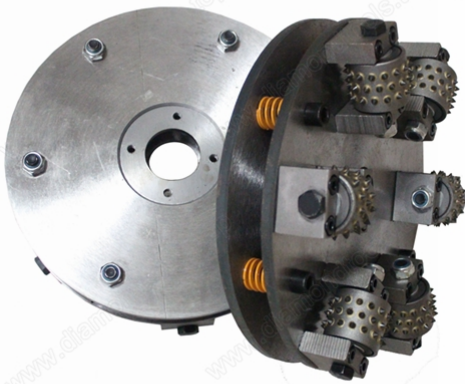

Boreway Machinery Co., Ltd.
www.diamondtools.top
www.boreway.com

□□□ □□:

□ □□ □□ □□ □□□□ d 300 □ * 6T * 45

Boreway Machinery Co., Ltd.
www.diamondtools.top
www.boreway.com