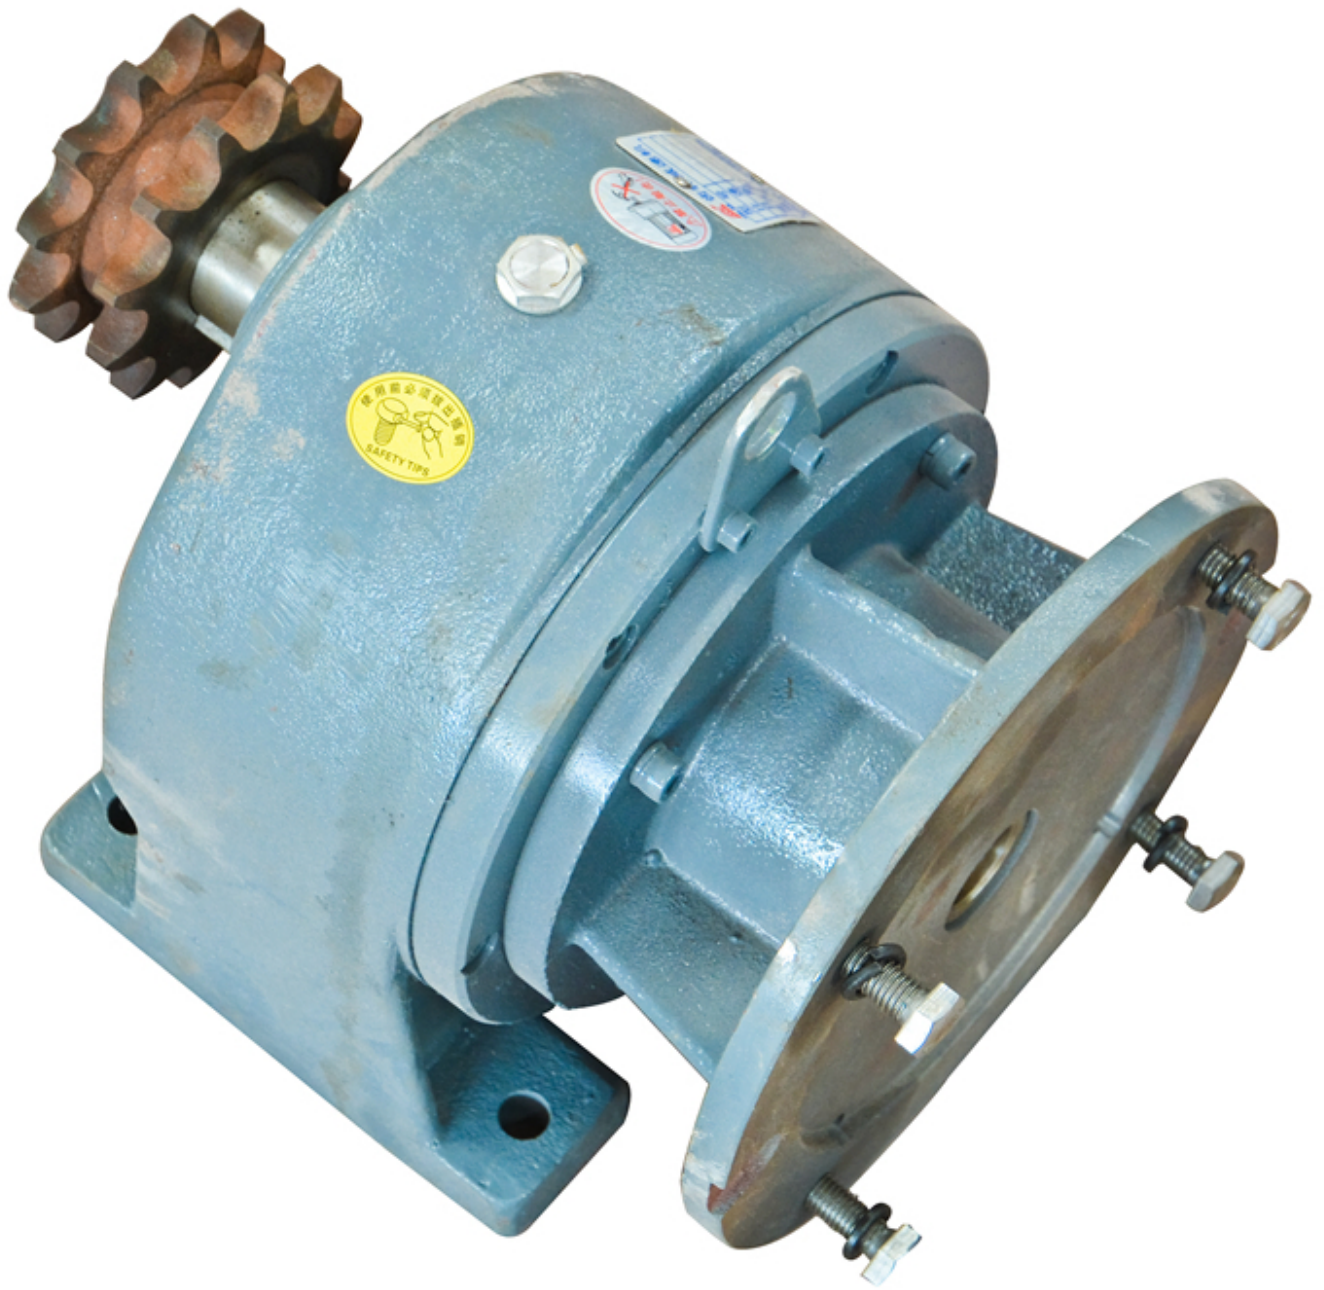

Shipment by container

第 9135152 号

商标注册证

核定使用商品(第7类)

陶瓷工业用机器设备(包括建筑用陶瓷机械); 雕刻机; 石材切割机; 磨石(机器部件); 高压清洗机; 电焊枪(机器); 电动清洁机械和设备; 压力机; 切割工具(包括机械刀片); 抛光机器和设备(电动的)(截止)

注册人 福建省南安博威机械有限公司

注册地址 福建省南安市水头镇鸿星街

注册有效期限 自公元 2012年02月28日 至 2022年02月27日