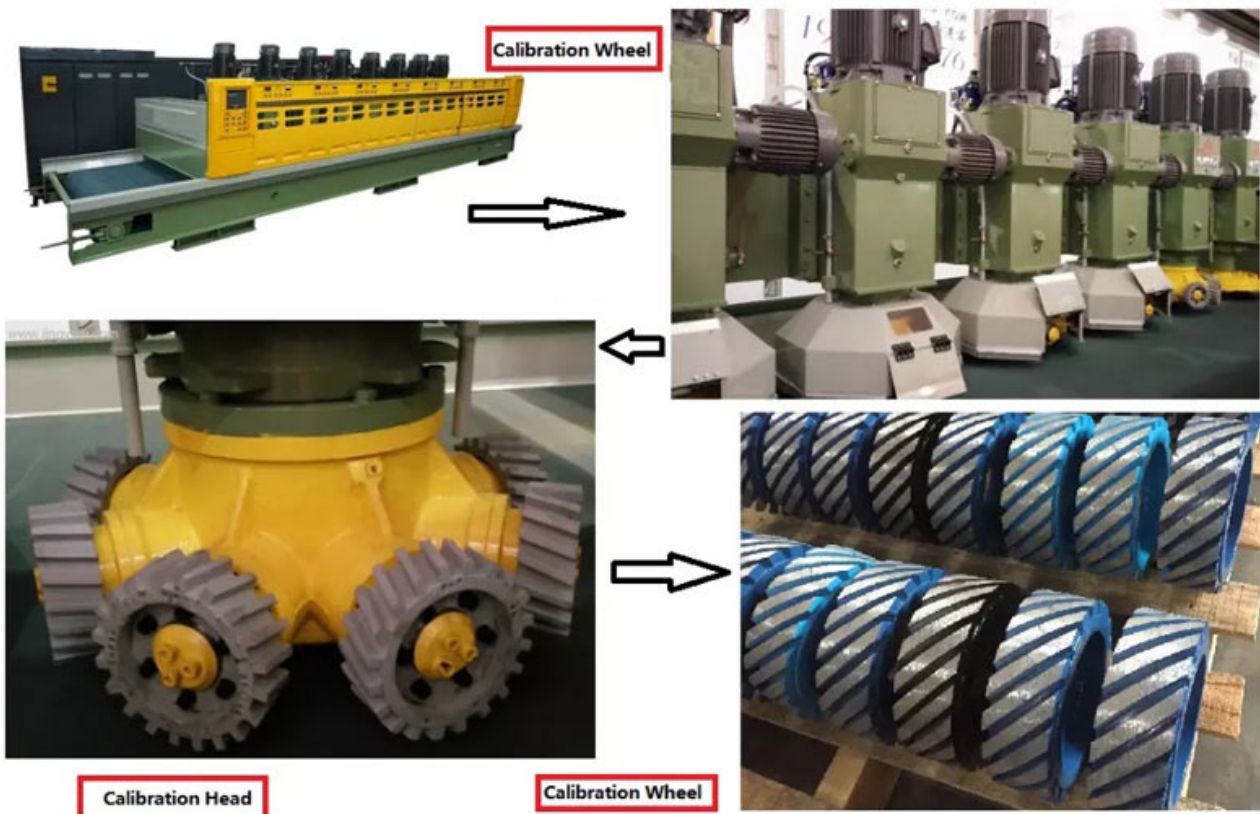

此種設備：用於鋼絲繩的校直、校圓、校扁、校厚、校薄、校長、校短、校直徑、校重量、校長度。

主要品牌：Breton, Simec, Keda, Jinyou, Veego

備註：