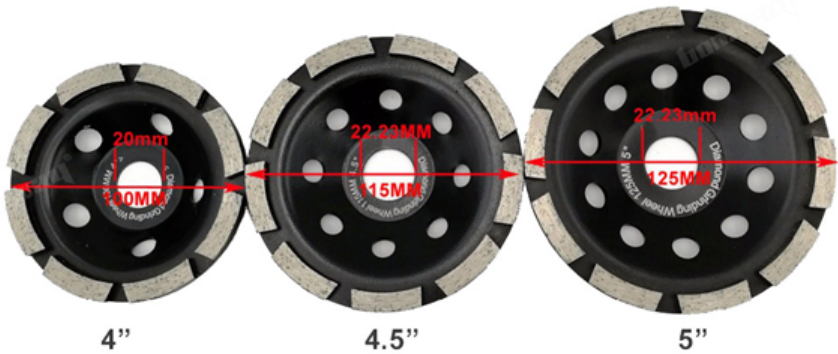

**boreway**®

**Boreway Machinery Co., Ltd.**  
[www.diamondtools.top](http://www.diamondtools.top)  
[www.boreway.com](http://www.boreway.com)

105mm □ □ □ □ □ □ □ □ □ □ □ □ □ □ □ □ :

**boreway**®

**Boreway Machinery Co., Ltd.**  
[www.diamondtools.top](http://www.diamondtools.top)  
[www.boreway.com](http://www.boreway.com)