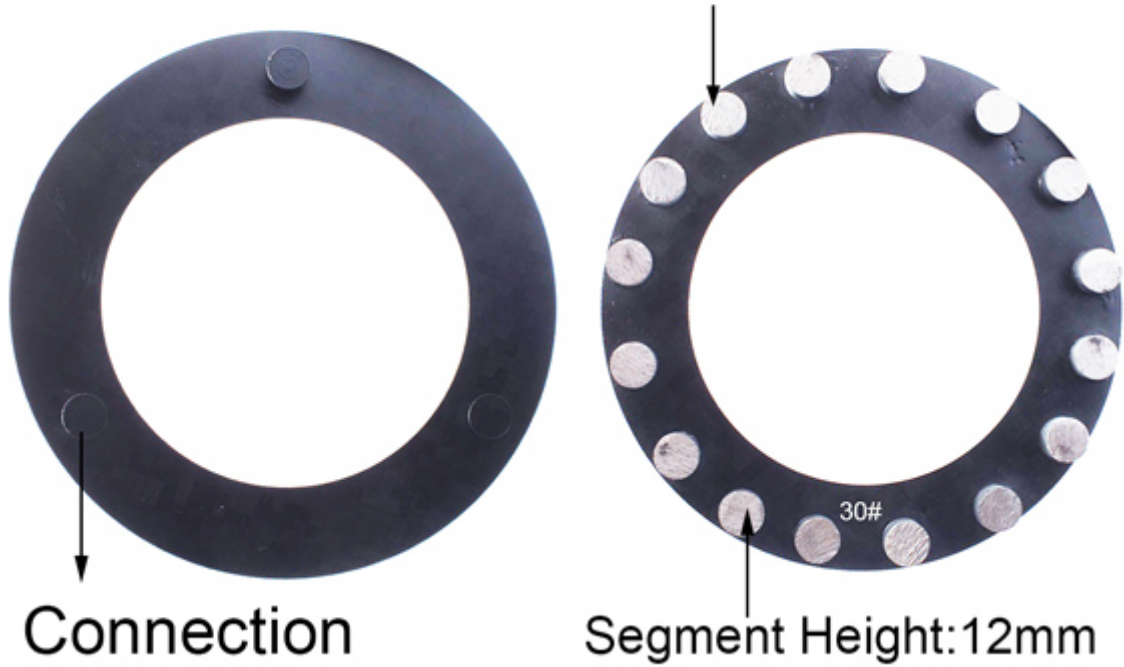

Ring Diamond Plate/Wheel

16 Round Segment