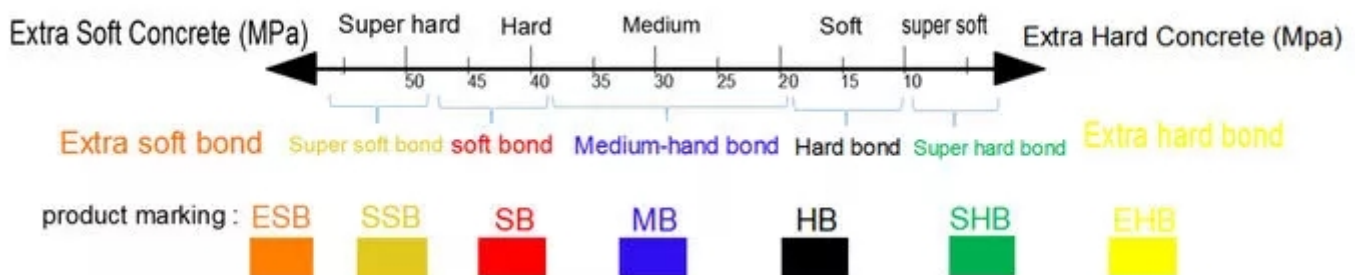

Ring Diamond Plate/Wheel

16 Round Segment

注意：本产品适用于，各种材料，如：陶瓷，玻璃，金属，塑料，橡胶，木材，石材等。

1. 本产品适用于各种材料
2. 本产品适用于各种材料
3. 本产品适用于各种材料
4. 本产品适用于各种材料
5. 本产品适用于各种材料
6. 本产品适用于各种材料
7. 本产品适用于各种材料

本产品适用于：各种材料，如：陶瓷，玻璃，金属，塑料，橡胶，木材，石材等。