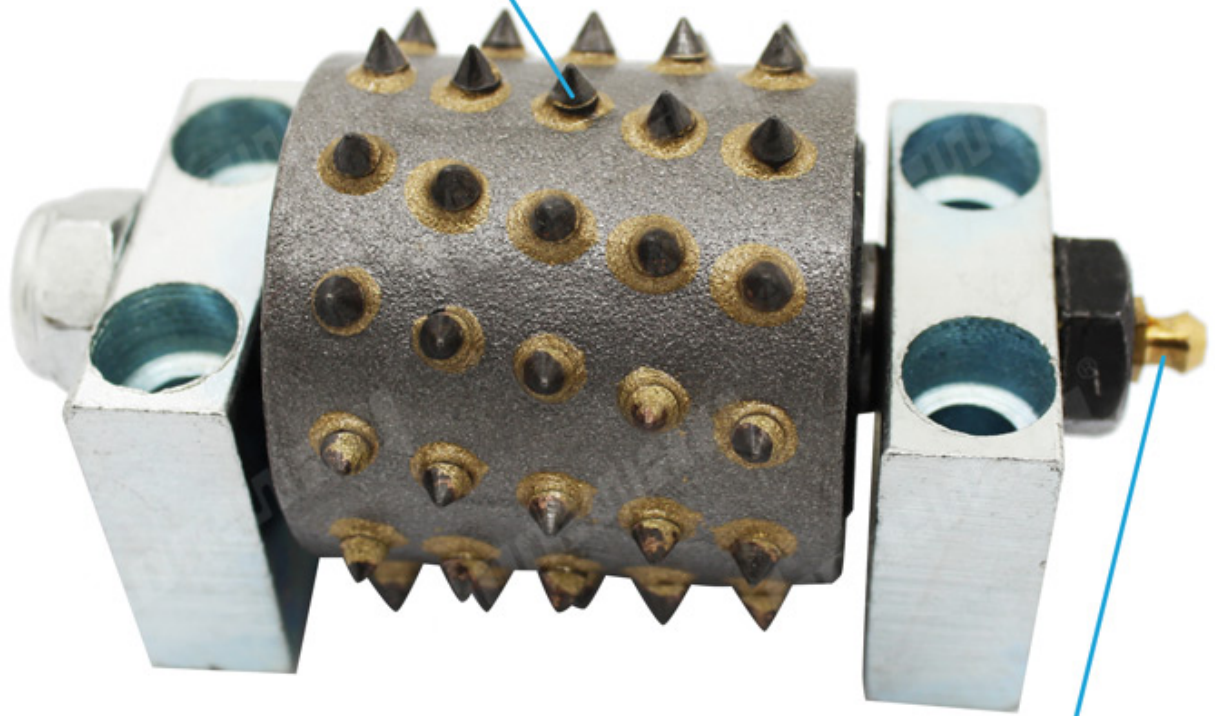

此产品为... 仅供参考

图 1:

boneway®

此产品 **60S** 适用于...

此产品 **60S** 适用于在 concrete 表面进行... 操作...

此产品 **60S** 适用于... 操作...

图 2:

1. 检查...
2. 调整...
3. 操作...
4. 维护...

图 3:

此产品 **60S** 适用于...

尺寸	型号	直径	重量	其他
50MM	60S	54MM

60 Pins

Oil Injection Hole

00:

00 00 **60S** 00 00 00 litzhi 000 000 0 000 0000 000, 000 0 00 00 0000 0000 00 00 000 00 000 0
000 / 000 00 000 000000.

boreway®