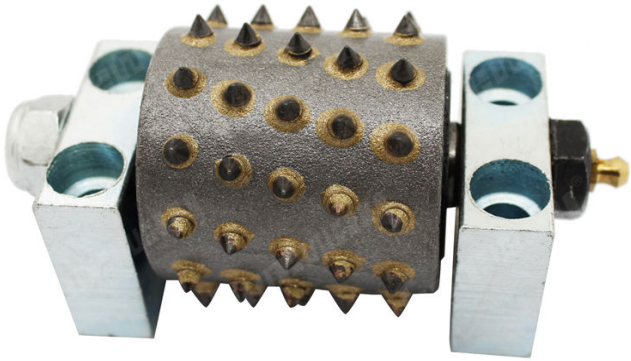

此产品为... 仅供参考

图 1:

boneway®

此产品 **60S** 适用于...

此产品 **60S** 适用于在 concrete 表面进行... 操作...

此产品 **60S** 适用于... 操作...

图 2:

1. 检查...
2. 调整...
3. 操作...
4. 维护...

图 3:

此产品 **60S** 适用于...

尺寸	型号	直径	重量	其他
50MM	60S	54MM

60 Pins

Oil Injection Hole

00:

00 00 **60S** 00 00 00 litzhi 000 000 0 000 0000 000, 000 0 00 00 0000 0000 00 00 000 00 000 0
000 / 000 00 000 000000.

boreway®