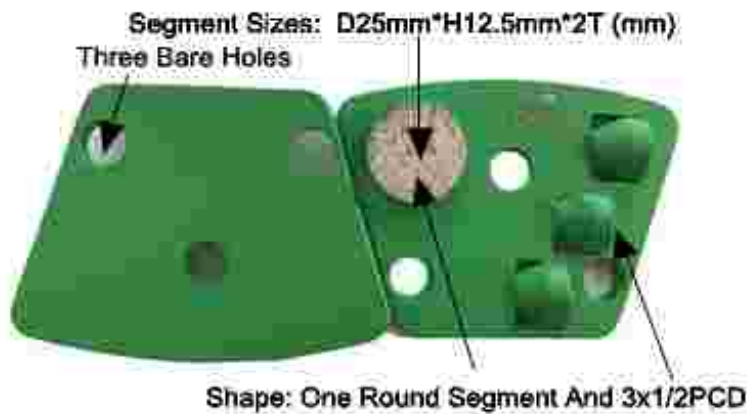

3x1 / 2PCD 零件 零件 零件 零件 零件 零件 零件 零件.
零件 零件 零件 零件 3PCD 零件 零件.

零件 零件 零件 零件 零件 PCD 零件 零件 零件 零件 零件 零件 零件 零件 零件 零件. 零件 零件 零件 零件 零件 零件 零件 零件. 零件 零件 零件 零件 零件 pcd 零件 零件 零件 零件. 零件 零件 零件 零件 零件.

零件:

零件 零件 零件 零件 零件 PCD 零件 零件 零件 :

3x1 / 2 PCD 零件 D25mm * H12.5mm * 2T (mm)

零件:	零件 零件 零件 PCD 零件 零件 零件
零件 零件:	16-270 # 零件
零件 零件:	
零件:	3x1 / 2PCD 零件 1 零件 零件 零件
零件:	PCD + 零件 零件 + 零件 零件
零件:	零件 零件 零件
零件:	零件 零件 零件 M6, M8 零件 零件 零件
零件:	零件 零件 零件
零件:	零件 零件, 零件 零件, 零件 零件.

零件 零件 零件 零件 零件 零件 零件 零件 零件 零件. 零件 零件 零件
零件 零件 零件 零件 零件.

零件 零件 零件 :

零件 零件 零件 PCD 零件 零件 零件 :

零件 零件 零件 零件 零件.