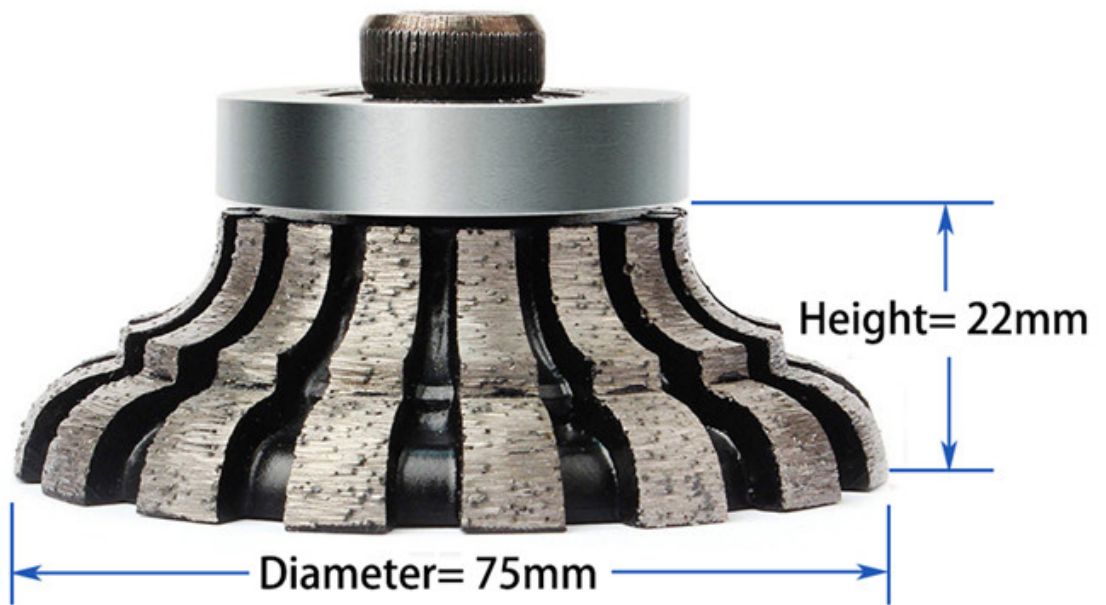

0200:

0200 02000 020000 0200 0200 0 020000 0200 020:

020 020	020
020	M10
020000 020	4mm
020	75mm
020	020 1 (# 30)
0200	020 020000 0200 020
020	020 0 020
020	020 02000, 0200 020000 0200 020 0

020 020 0 0200 020 0200 020 020 020 02000 0200 0200 0 020000.

020 020 020 :

0200 0200 0 020000 0200 020

Shape: 020

Grit: Pos.1 (#30)

A
Eased

B
LongNose
Demi

C
Demi
BullNose

D
Bevel