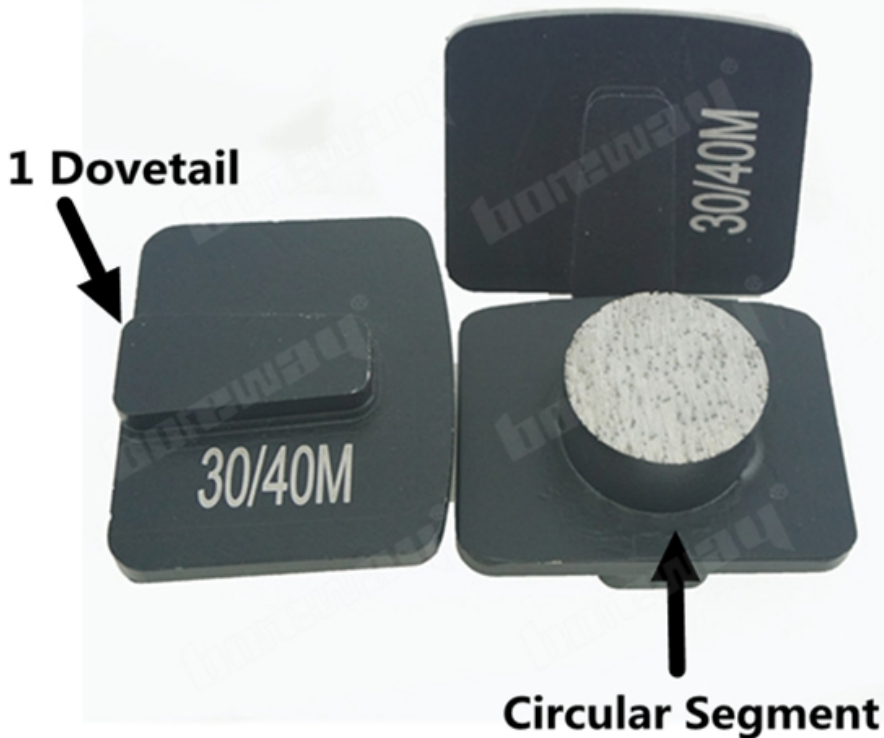

Husqvarna Redi-Lock 产品 名称 规格 型号 描述 :

Application:Husqvarna Machine

Boreway Machinery Co.,Ltd
www.fordiamondtools.com
www.diamondtools.top

□□:

Husqvarna □ □□□ :

boreway®

Boreway Machinery Co.,Ltd
www.fordiamondtools.com
www.diamondtools.top