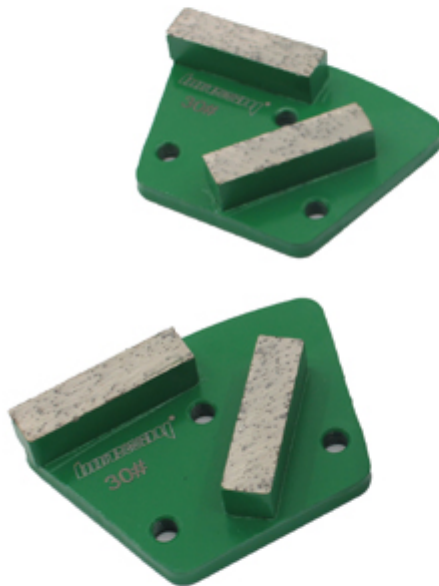

boreway®

Boreway Machinery Co., Ltd.
www.diamondtools.top
www.boreway.com

□□□ □ □□

□ □ **Nanan Boreway** □□ □□ □□

□□: □ □ □□, Shuitou □□, □ □, □ □, □□

□□□ □□: 362342

□□ □□: (+ 86) 595-86990206 /(+86) 18250633812