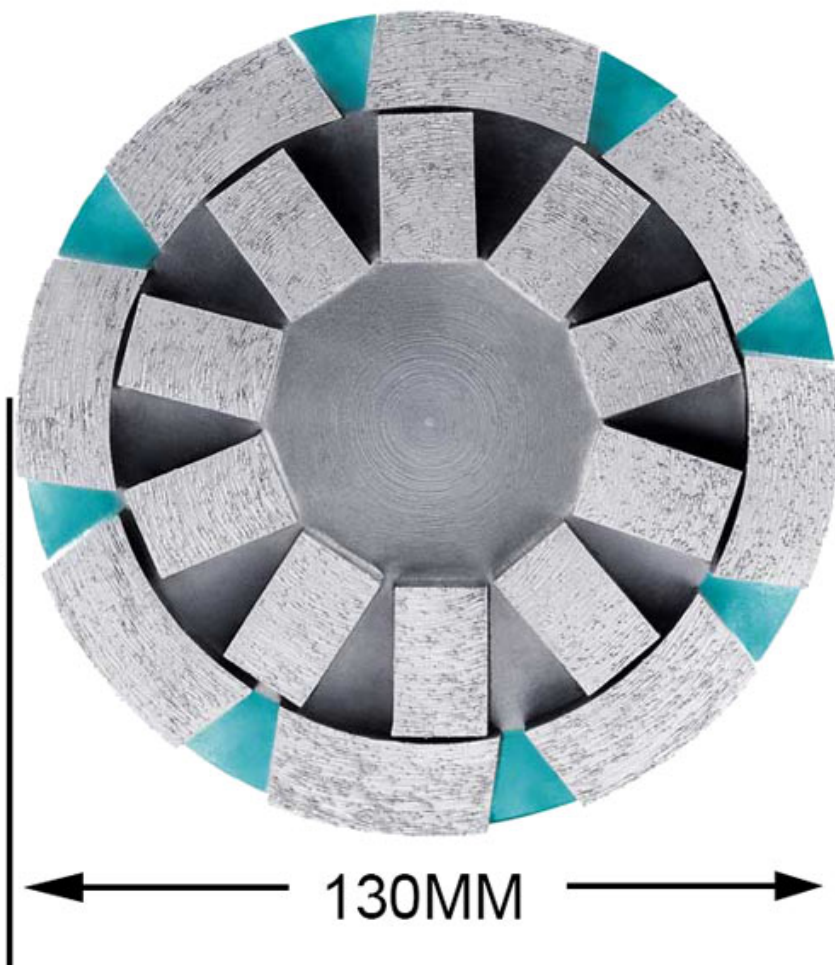

□□:

□□ □□ □□□□□ □□ □□ □

1. □□ □□ □□ □□
2. □□□ □□.

3. 00 00 00y 0 00 00.
4. 00 00 000 0 00 00.
5. 000, 00 00, 000 00, 00 00.
6. 0000 000 0000 000 000 0 0000 0 0000.

Planetary Positioning Wheel

30/40#

45/50#

50/60#

70/80#

80/100#

00:

00 00 00000 00 00 000000 000.

በግልጽ ለሰጠው መረጃ ላይ ምንም ዓይነት ማስተካከያ ለማድረግ አይችልም፡፡ ግን ለማሳደስ ለሚችል ማሻሻያዎች፣ ለማሳደስ ለሚችሉ ማሻሻያዎች ግን ጥሩ ናቸው፡፡

boreway[®]

□ □ □ :

□□□ □□□: