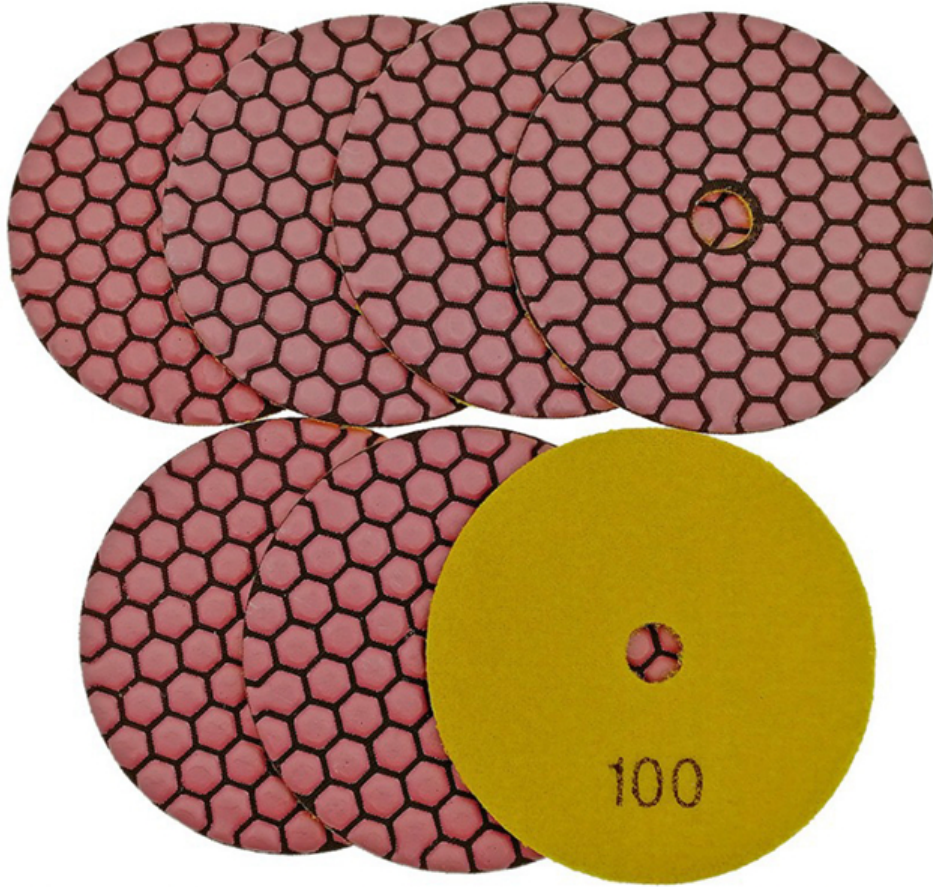

00:

- 00 : 1.5mm
- 00 : 00 00
- 00 : 100mm / 4inch
- 00 : 000, 00 000 000 00
- 00 000 00 : # 50, # 100, # 200, # 400, # 800, # 1500, # 3000
- 00 : 000, 000, 000,00, 00 0 000 00

00:

1. 00 00
2. 000 000, 00, 0000 00
3. 000 00 0, 000 000
4. 00 0000 00000 0000
5. 00 000, 00 00 000 00 000
6. 000 0000 000 00.

00:

000, 000, 00 & 0 0 000 00000 00 00 0 00000 00 00. 0000

boreway®

Boreway Machinery Co., Ltd.
www.diamondtools.top
www.boreway.com

DRY FLEXIBLE DIAMOND POLISHING PADS

1.5MM
Workable Thickness

www.diamondtools.top