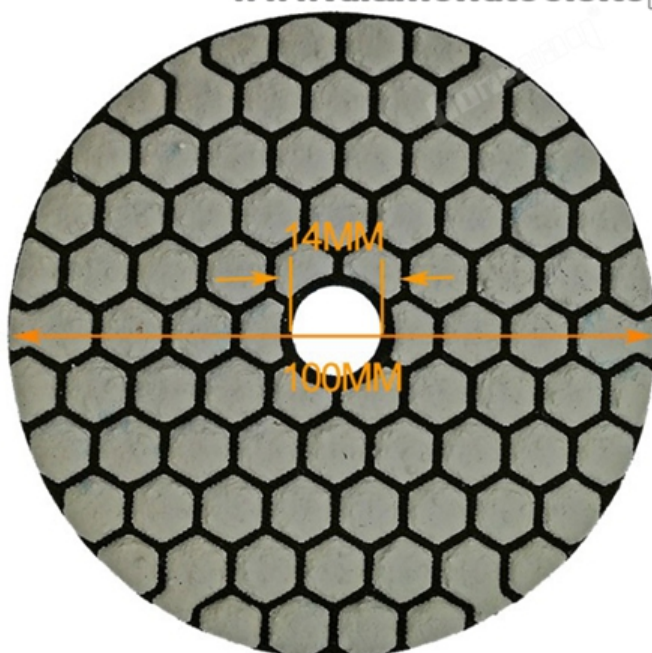

00:

- 00 : 1.5mm
- 00 : 00 00
- 00 : 100mm / 4inch
- 00 : 000, 00 000 000 00
- 00 000 00 : # 50, # 100, # 200, # 400, # 800, # 1500, # 3000
- 00 : 000, 000, 000,00, 00 0 000 00

00:

1. 00 00
2. 000 000, 00, 0000 00
3. 000 00 0, 000 000
4. 00 0000 00000 0000
5. 00 000, 00 00 000 00 000
6. 000 0000 000 00.

00:

000, 000, 00 & 0 0 000 00000 00 00 0 00000 00 00. 0000

boreway®

Boreway Machinery Co., Ltd.
www.diamondtools.top
www.boreway.com

DRY FLEXIBLE DIAMOND POLISHING PADS

1.5MM
Workable Thickness

www.diamondtools.top