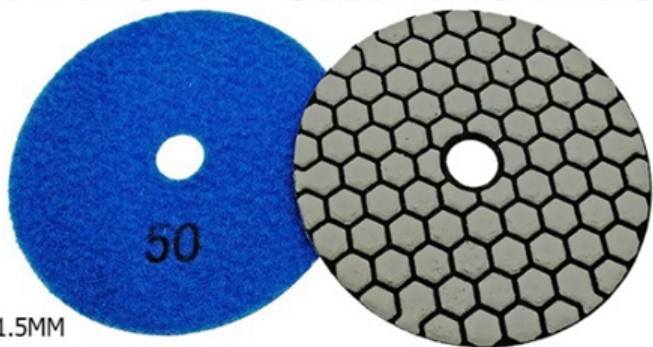

00:

- 00 : 1.5mm
- 00 : 00 00
- 00 : 100mm / 4inch
- 00 : 000, 00 000 000 00
- 00 000 00 : # 50, # 100, # 200, # 400, # 800, # 1500, # 3000
- 00 : 000, 000, 000,00, 00 0 000 00

00:

1. 00 00
2. 000 000, 00, 0000 00
3. 000 00 0, 000 000
4. 00 0000 00000 0000
5. 00 000, 00 00 000 00 000
6. 000 0000 000 00.

00:

000, 000, 00 & 0 0 000 00000 00 00 0 00000 00 00. 0000

boreway®

Boreway Machinery Co., Ltd.
www.diamondtools.top
www.boreway.com

DRY FLEXIBLE DIAMOND POLISHING PADS

1.5MM
Workable Thickness

www.diamondtools.top