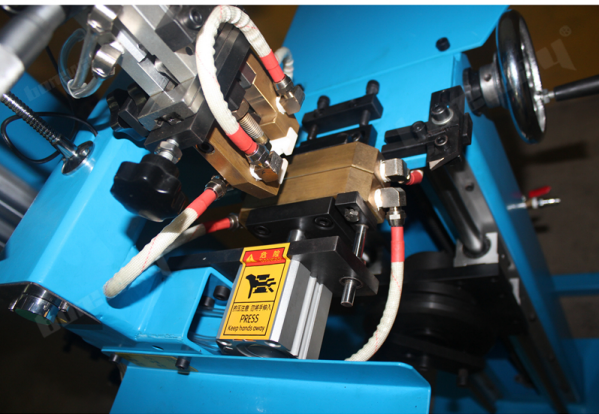

Boreway Machinery Co., Ltd.
www.diamondtools.top
www.boreway.com

□□□□ □□ □ □□ □□ □□: