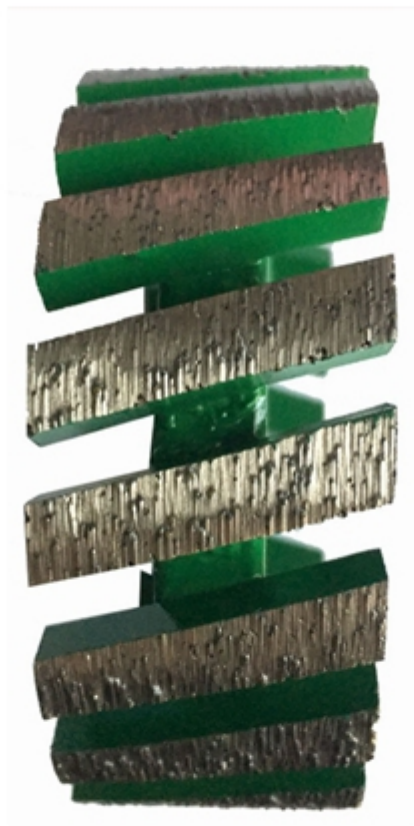

boreway®

Boreway Machinery Co., Ltd.
www.diamondtools.top
www.boreway.com