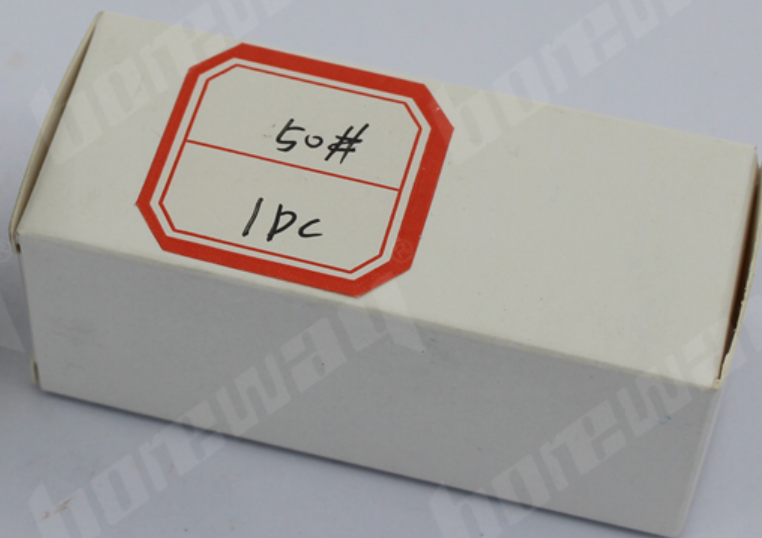

boreway®

Boreway Machinery Co., Ltd.
www.diamondtools.top
www.boreway.com

☐☐☐ :

Fujian Nanan Boreway Machinery Co.,Ltd.

☐☐ : Huahui Center 605, Shuitou Town, Quanzhou, Fujian, China

☐☐ ☐☐ : 362342

TEL : (+86) 595-86990206 / (+ 86) 18250633812

☐☐ : (+86) 595-86990220

WhatsApp / Wechat : + 86-18359335376

Facebook : boreway ☐☐

☐☐☐ : boreway02@boreway.net