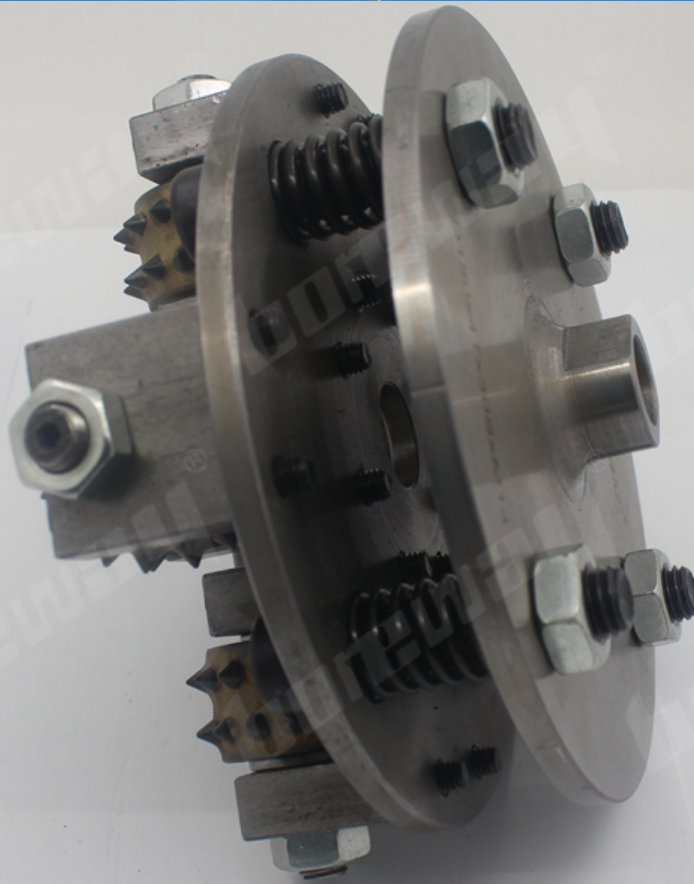

boreway®

Boreway Machinery Co., Ltd.
www.diamondtools.top
www.boreway.com

方 孔 鑽 頭 鑽 尾 鑽 頭 鑽 頭 鑽 頭 鑽 頭

電 話 :

Fujian Nanan Boreway Machinery CO.,Ltd.

ADD : Shuitou Town, Quanzhou, Fujian, China

傳 真 : 362342

TEL : (+ 86) 595-86990206

☎ : (+ 86) 595-86990220

Skype : boreway 02

Whatsapp : (+ 86) 18359335376

Facebook : Boreway 方 方

Wechat : Sherry_154

☉ : boreway02@boreway.net