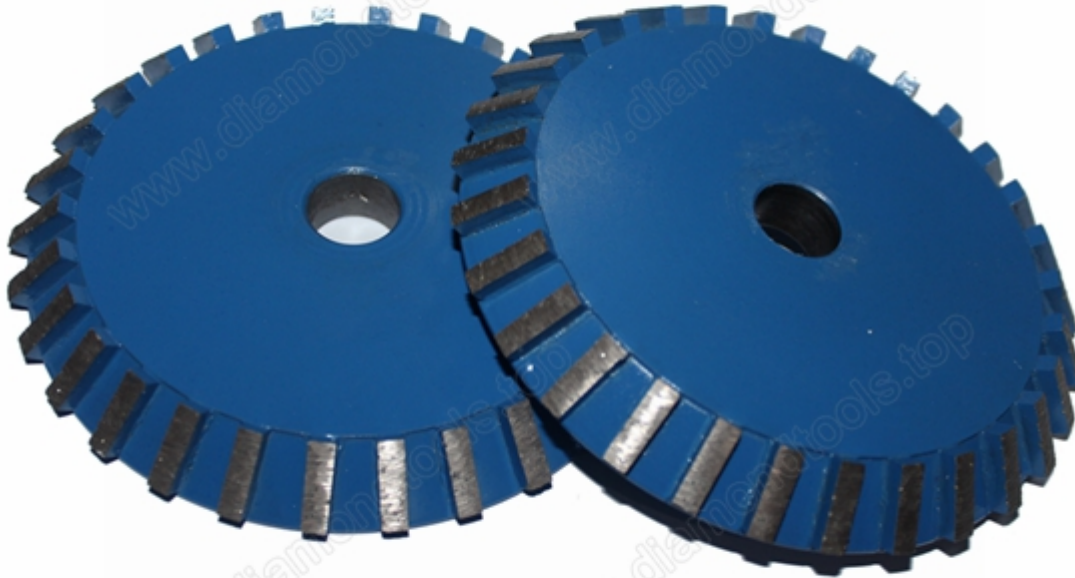

boreway®

Boreway Machinery Co., Ltd.
www.diamondtools.top
www.boreway.com

□□□□:

Fujian Nanan *boreway* Machinery Co.,Ltd.

No.605 Huahui Center, Shitou Town 362342 Quanzhou, Fujian, China.

☎ : (+86) 595-86990206 /

☎:(+86) 595-86990220

☎ / **WhatsApp / Wechat** :(+ 86) 18650679939.

☎: **boreway@boreway.com.**

Lyon Chang.