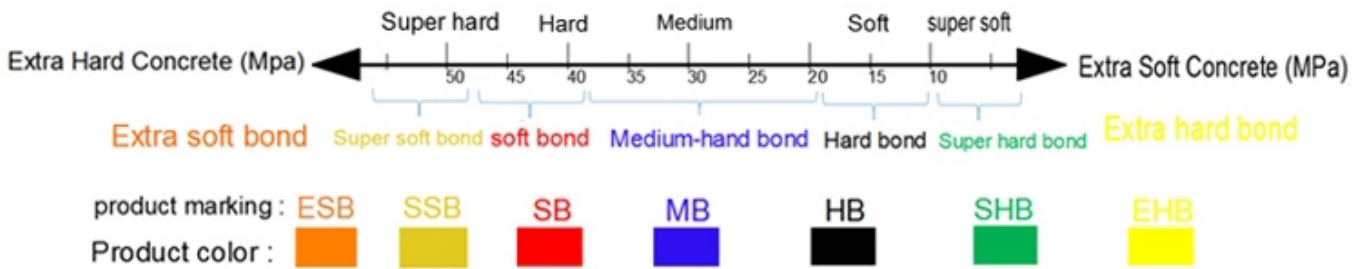

3. 鋼筋の埋設位置を調整する。

4. **Sase** の埋設位置を調整する。また、埋設位置を調整する。

5. 埋設位置を調整する。

6. 埋設位置を調整する。

7. 埋設位置 : 6 #, 16 / 18 #, 20 / 25 #, 30 / 40 #, 50 / 60 #, 70 / 80 #, 80 / 100 #, 120 / 150 #, 200 / 220 #, 325 / 400 #

Sase の埋設位置を調整する。また、埋設位置を調整する。

埋設位置を調整する :