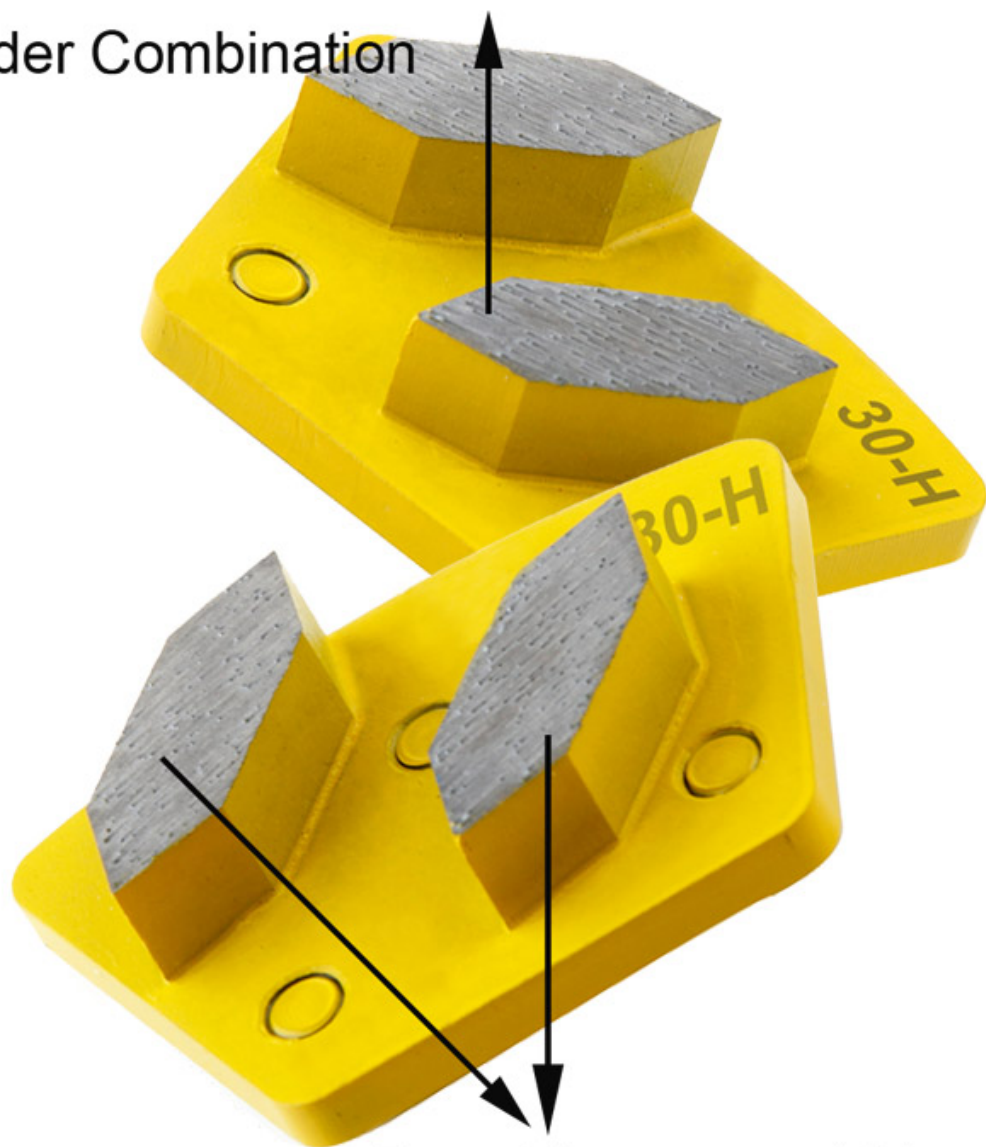

Material: Diamond And Metal
Powder Combination

Two Hexagonal Head