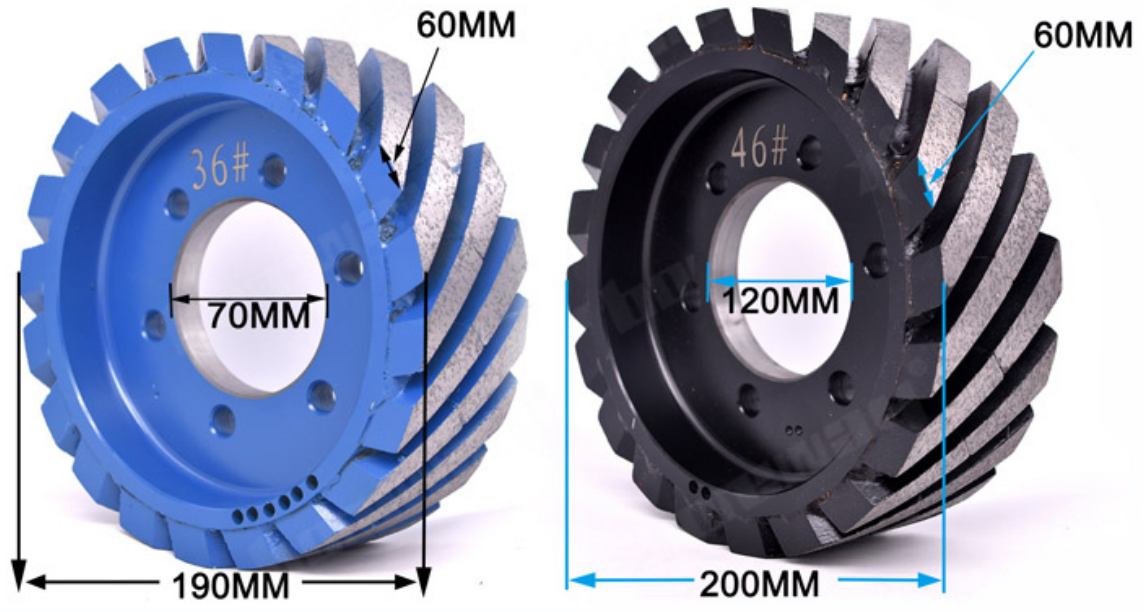

□□ □□ □□ □□ □ □ □□□□ □ □□ □□

□□ □□ □□:

□□ □□ □□ □□ □ □ □□□□ □ □□ □□

□□:

□□ □□ □□ □□ □ □ □□□□ □ □□ □□ □□□ □□, □□ □□ □□ □□ □□□ □.

此項產品係由本公司自行研發，其性能優越，且價格低廉，歡迎各界人士垂詢。本公司產品均採用優質材料，品質保證，價格公道。如有需要，請洽本公司業務部。

本公司產品均採用優質材料，品質保證，價格公道。如有需要，請洽本公司業務部。

本公司產品均採用優質材料，品質保證，價格公道。如有需要，請洽本公司業務部：

型號	規格	長度 (mm)	寬度 (mm)	厚度 (mm)
BW-DMW-01	24 #	60	70	190
	36 #	60	70	190
	46 #	60	70	190
BW-DMW-02	36 #	60	120	200
	46 #	60	120	200
	60 #	60	120	200

本公司產品均採用優質材料，品質保證，價格公道。如有需要，請洽本公司業務部。

注意事項：

1. 請認準本公司商標，以免誤購。
2. 本公司產品均採用優質材料，品質保證，價格公道。
3. 本公司產品均採用優質材料，品質保證，價格公道。
4. 本公司產品均採用優質材料，品質保證，價格公道。
5. 本公司產品均採用優質材料，品質保證，價格公道。
6. We 歡迎各界人士垂詢，本公司業務部，電話：010-12345678，地址：北京市海澱區。

產品規格：

本公司產品均採用優質材料，品質保證，價格公道。如有需要，請洽本公司業務部。

本公司產品均採用優質材料，品質保證，價格公道。如有需要，請洽本公司業務部。