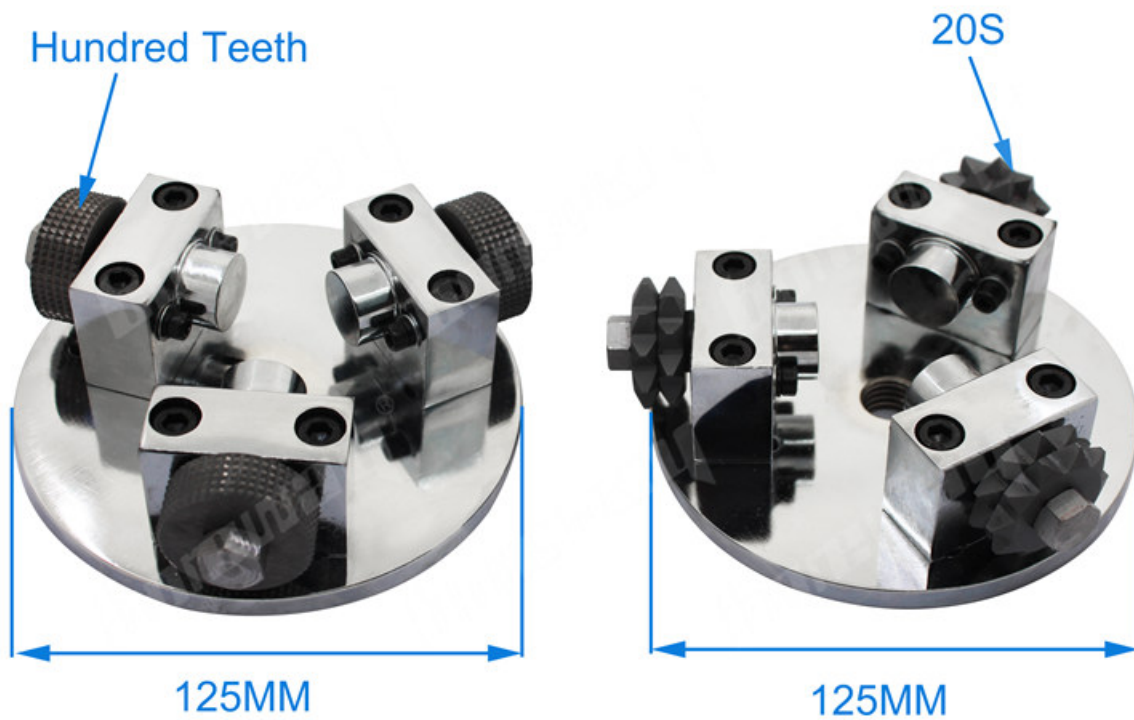

Item	Diameter		Roller Quantity	Segment Quantity	Connection
	Inch	MM			
Diamond Bush Hammer Plate	5	125	3 4 5 6 8 10	15s 30s 45s 60s	5/8"-11 M14 M16 42mm 47mm 50mm
	6	150			
	8	200			
	10	250			
	12	300			

1. 所有尺寸均以英寸和毫米表示。英寸和毫米之间的转换关系如下：
1英寸 = 25.4毫米

[更多规格](#)

更多规格：