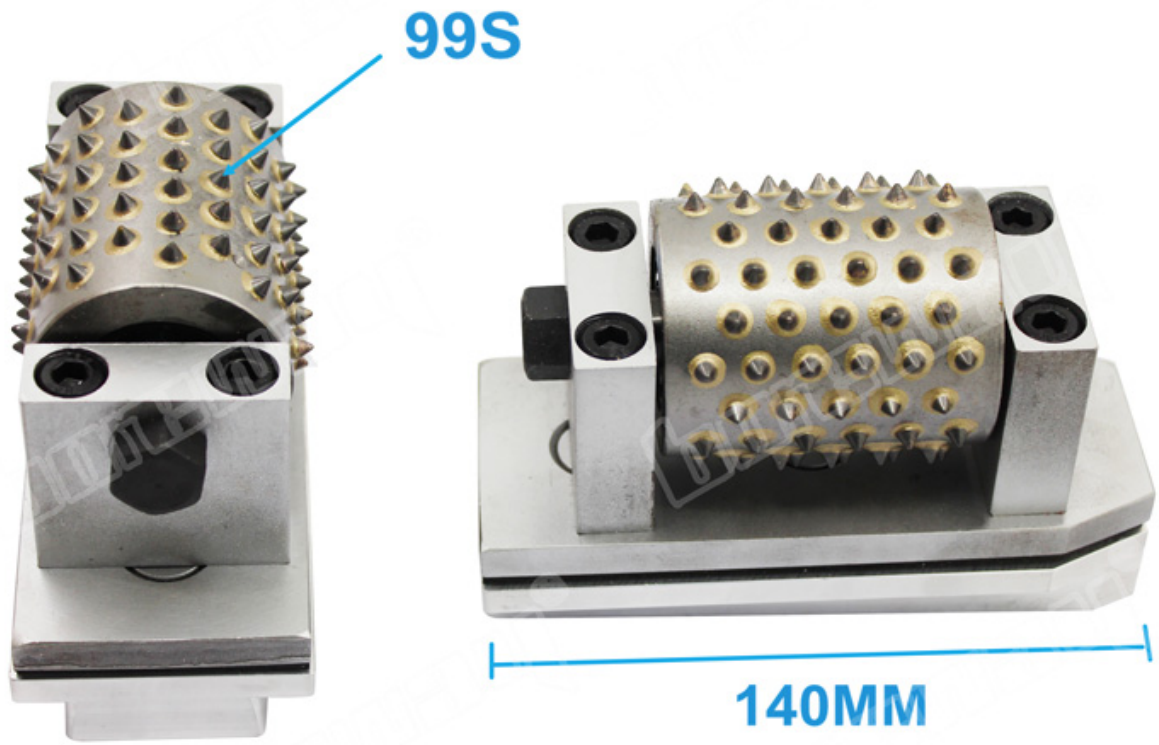

4. 产品...

3. 产品...

2. 产品...

产品...

**L140mm Fickert Type 99S** 产品...

**boreway**®

**Boreway Machinery Co.,Ltd**  
[www.fordiamondtools.com](http://www.fordiamondtools.com)  
[www.diamondtools.top](http://www.diamondtools.top)