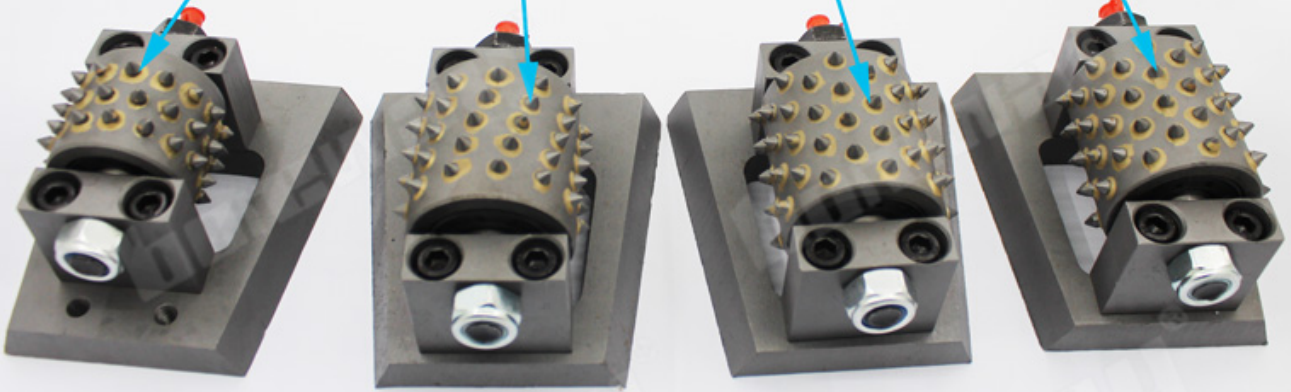

boreway®

45S

60S

72S

99S