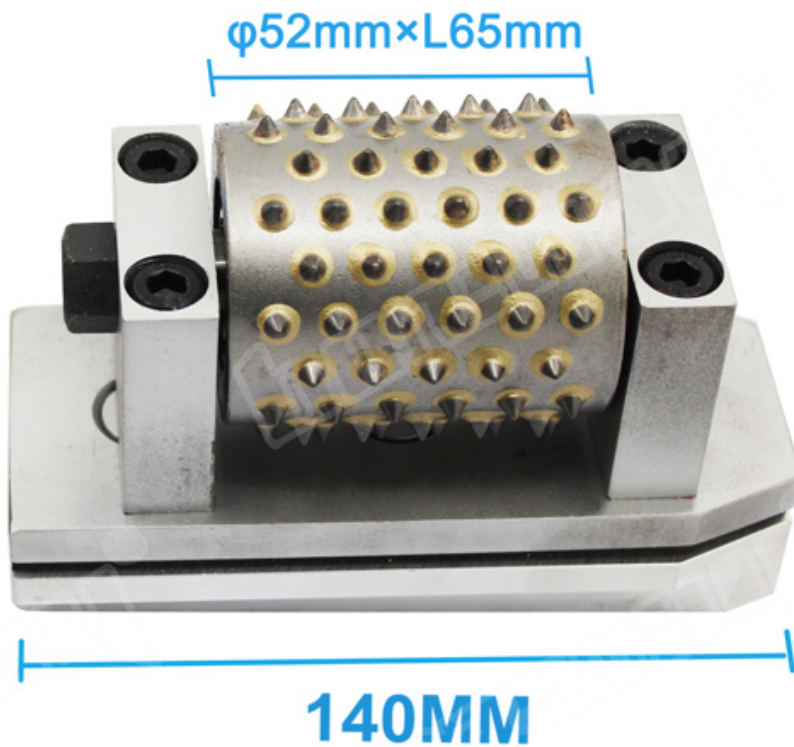

L140MM, L170MM	99	4.7MM		

此产品为... 产品...

1.

1. 产品...

4. 产品...

3. 产品...

2. 产品...

产品...

L140mm Fickert Type 99S 产品...