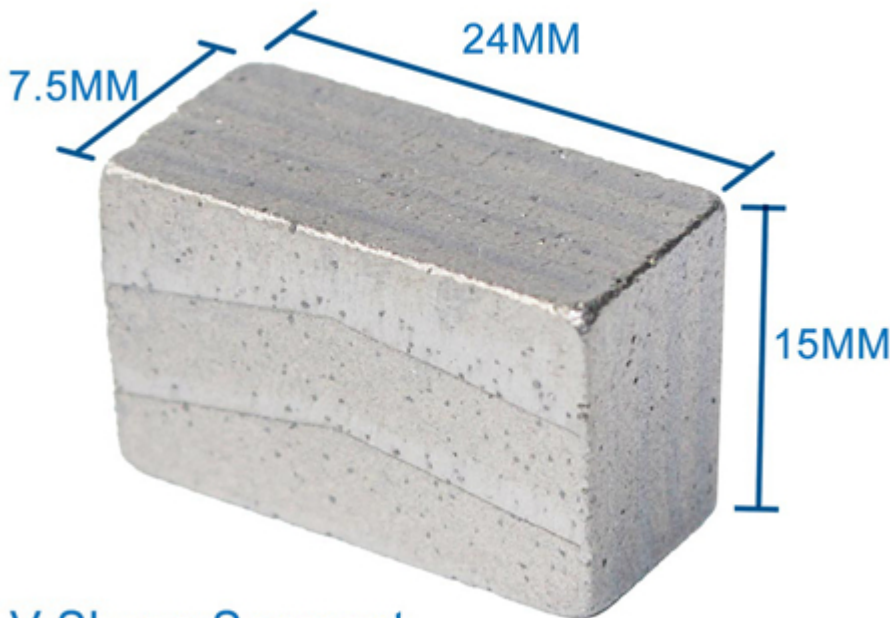

Boreway 鋼 鋼 鋼 鋼鋼鋼鋼 鋼 鋼 鋼鋼鋼 1000mm 鋼 鋼 鋼鋼

鋼:

鋼 鋼鋼鋼 鋼 鋼 鋼鋼鋼 鋼 鋼鋼鋼鋼 鋼 鋼鋼鋼:

1. 鋼鋼, 鋼 鋼
2. 鋼鋼 鋼鋼, 鋼 鋼

鋼 鋼鋼 鋼 鋼鋼 鋼鋼鋼 鋼鋼 鋼 鋼 鋼鋼 鋼鋼 鋼鋼鋼鋼鋼.

鋼:

鋼鋼 鋼鋼鋼 鋼鋼鋼鋼 鋼 鋼鋼鋼鋼 **v** 鋼 鋼鋼鋼 :

鋼.	鋼 (mm)	鋼	鋼 (鋼鋼 鋼)	鋼	鋼鋼鋼 鋼
BW-DSGB-02-02	1000	24	7.5 / 7.0 / 6.5	12/15/20	70

鋼 鋼鋼 鋼 鋼 鋼鋼 鋼鋼 鋼鋼 鋼 鋼 鋼鋼 鋼鋼 鋼 鋼鋼鋼.

鋼 : 鋼 鋼鋼 鋼 鋼 鋼 鋼鋼鋼 鋼鋼鋼 鋼鋼鋼鋼鋼鋼 鋼鋼鋼 鋼 鋼鋼 鋼 鋼 鋼鋼 鋼鋼鋼鋼!

鋼 鋼 鋼 鋼鋼 鋼鋼 280-320 rpm鋼鋼鋼鋼 鋼鋼鋼 鋼 鋼 鋼 鋼 鋼 鋼鋼鋼!

鋼 鋼 鋼 :

鋼 鋼鋼鋼 鋼 鋼鋼鋼鋼 鋼 鋼鋼鋼

V Shape Segment

鋼 : 鋼 鋼鋼鋼 鋼鋼鋼 鋼鋼鋼鋼 鋼鋼 鋼 鋼鋼鋼鋼 鋼鋼鋼鋼. 鋼 鋼 鋼鋼鋼鋼 鋼 鋼鋼鋼鋼 鋼鋼鋼鋼 鋼 鋼 鋼鋼鋼鋼 鋼鋼鋼鋼.

鋼 鋼 鋼 鋼 鋼 鋼鋼 鋼鋼鋼 鋼 105 鋼 120 HRB (鋼)鋼 鋼鋼鋼鋼 鋼鋼鋼 鋼 鋼鋼鋼 鋼 鋼鋼 鋼鋼 鋼鋼 鋼鋼 鋼鋼鋼鋼鋼 鋼 鋼 鋼鋼鋼.