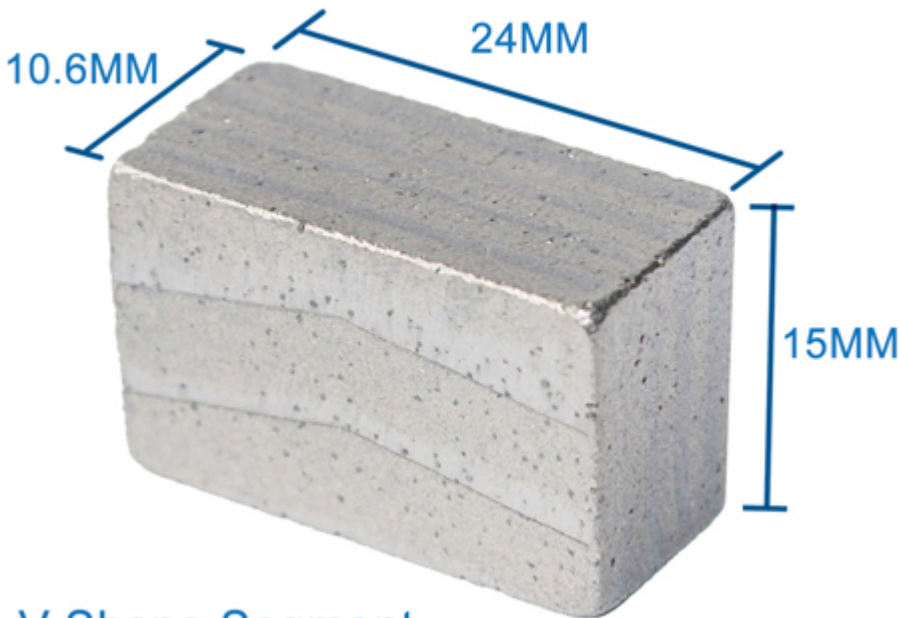

Boreway 2m 2000mm 24mm 10.6mm 15mm 128

00:

00 0000 00 00 0000 0 **2m** 00 00 0000:

1. 0000, 00 00
2. 0000 0000, 00 00

00 0000 00 0000 0000 0000 00 00 0000 0000 0000000.

00:

0000 000000 000000 00 000000 0 **2m** 00 00 000000:

00.	00 (mm)	00	0 (0000 00)	00	0000 00
BW-DSGB-02-11	2000 0	24	10.6 / 10.0 / 9.6	15/20	128

00 0000 00 00 0000 0000 0000 00 00 0000 0000 00 00000.

00 = 00 00 = 00 00 = 00 00 = **OEM**

00 : 00 0000 00 0 0 000000 000000 0000000000 000000 00 0000 00 00 0000 000000!

00 00 0 0000 0000 280-320 rpm000000 000000 00 00 00 0 0 00000!

00 00 00:

00 0000 0 **2m** 00 00 00000

V Shape Segment

0 :
00 00000 00000 000000 0000 00 0000000 0000000. 0 00 0000000 00 0000000 0000000 000000 00 0000000 0000000.

00 00