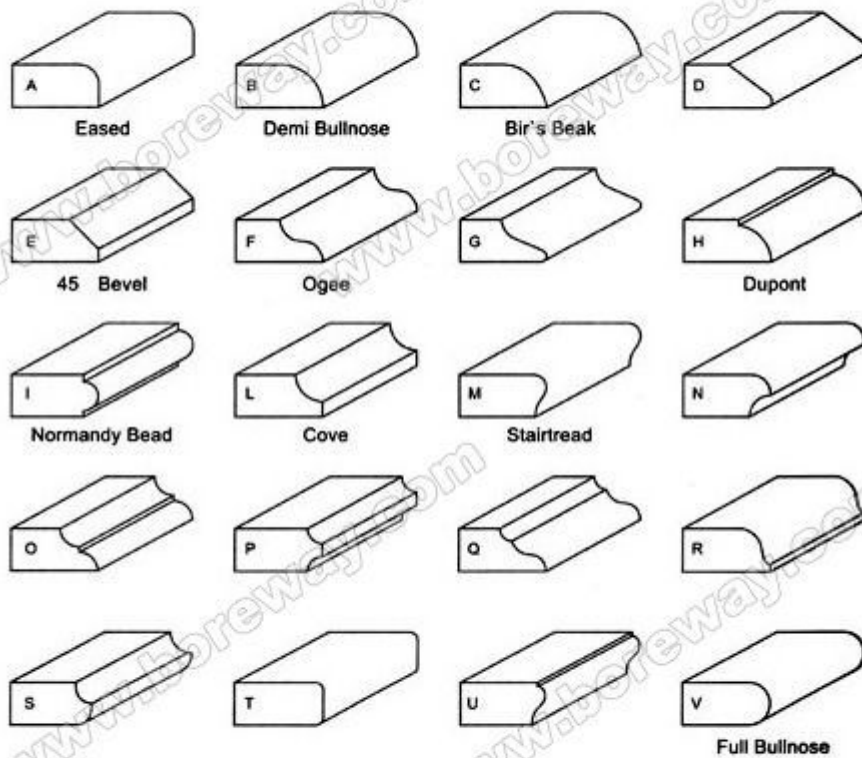

Boreway Machinery Co., Ltd
www.boreway.com

Fujian Nanan **boreway** Machinery Co.,Ltd.

No.605 Huahui Center, Shitou Town 362342 Quanzhou, Fujian, China.

☎ : (+86) 595-86990206 / 📞 : (+86) 595-86990220

📱 / **WhatsApp** / **Wechat** : (+ 86) 18650679939.

✉ : **boreway@boreway.com.**

👤 **Lyon Chang.**