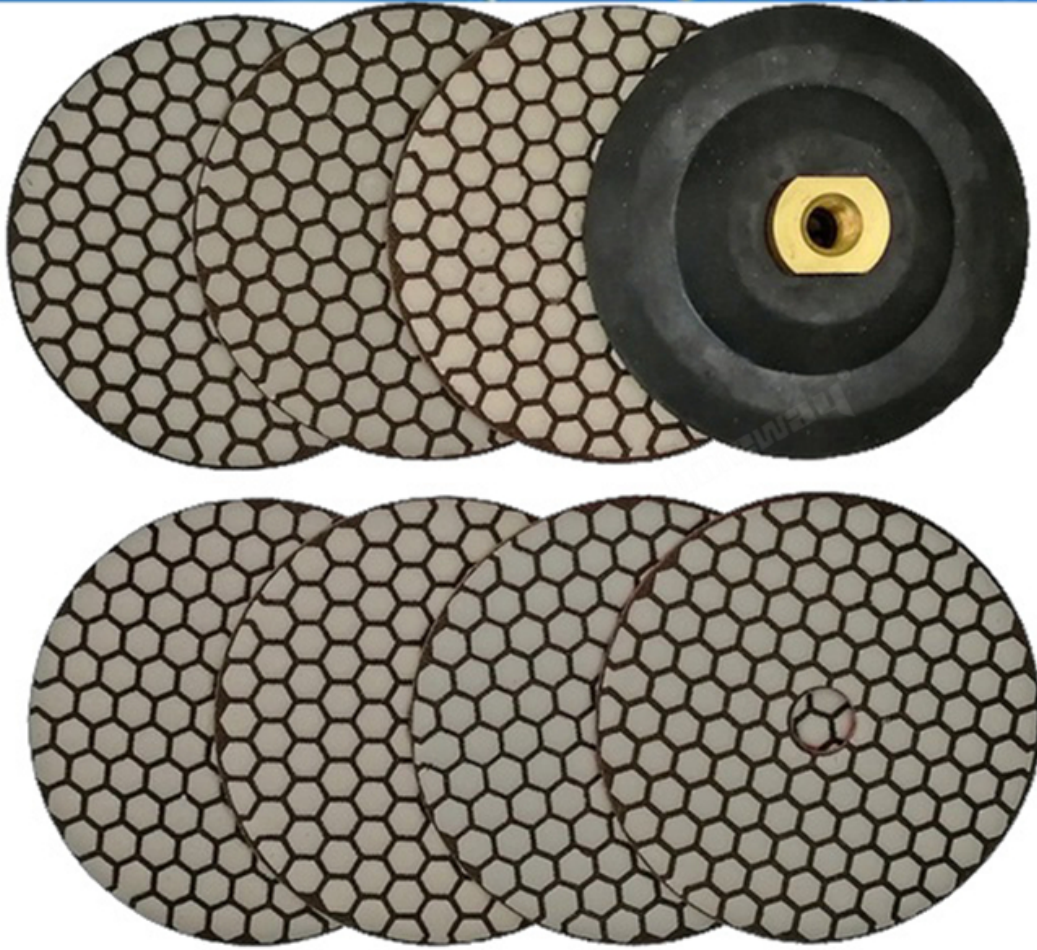

boreway®

Boreway Machinery Co., Ltd.
www.diamondtools.top
www.boreway.com