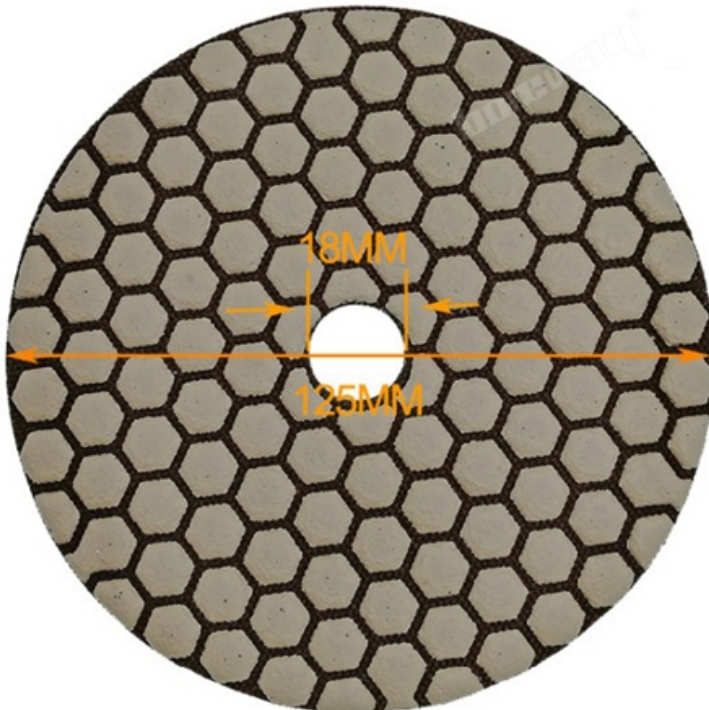

1.5MM
Workable Thickness

www.diamondtools.top

Front Side