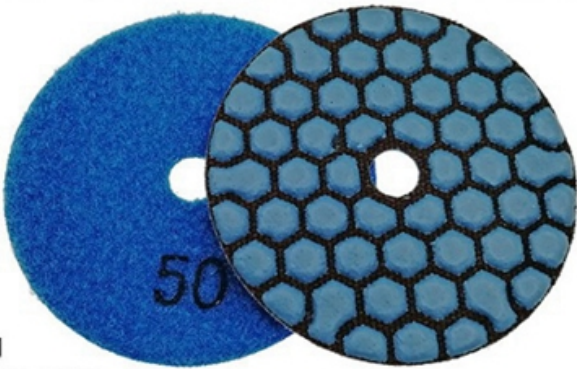

DRY FLEXIBLE DIAMOND POLISHING PADS