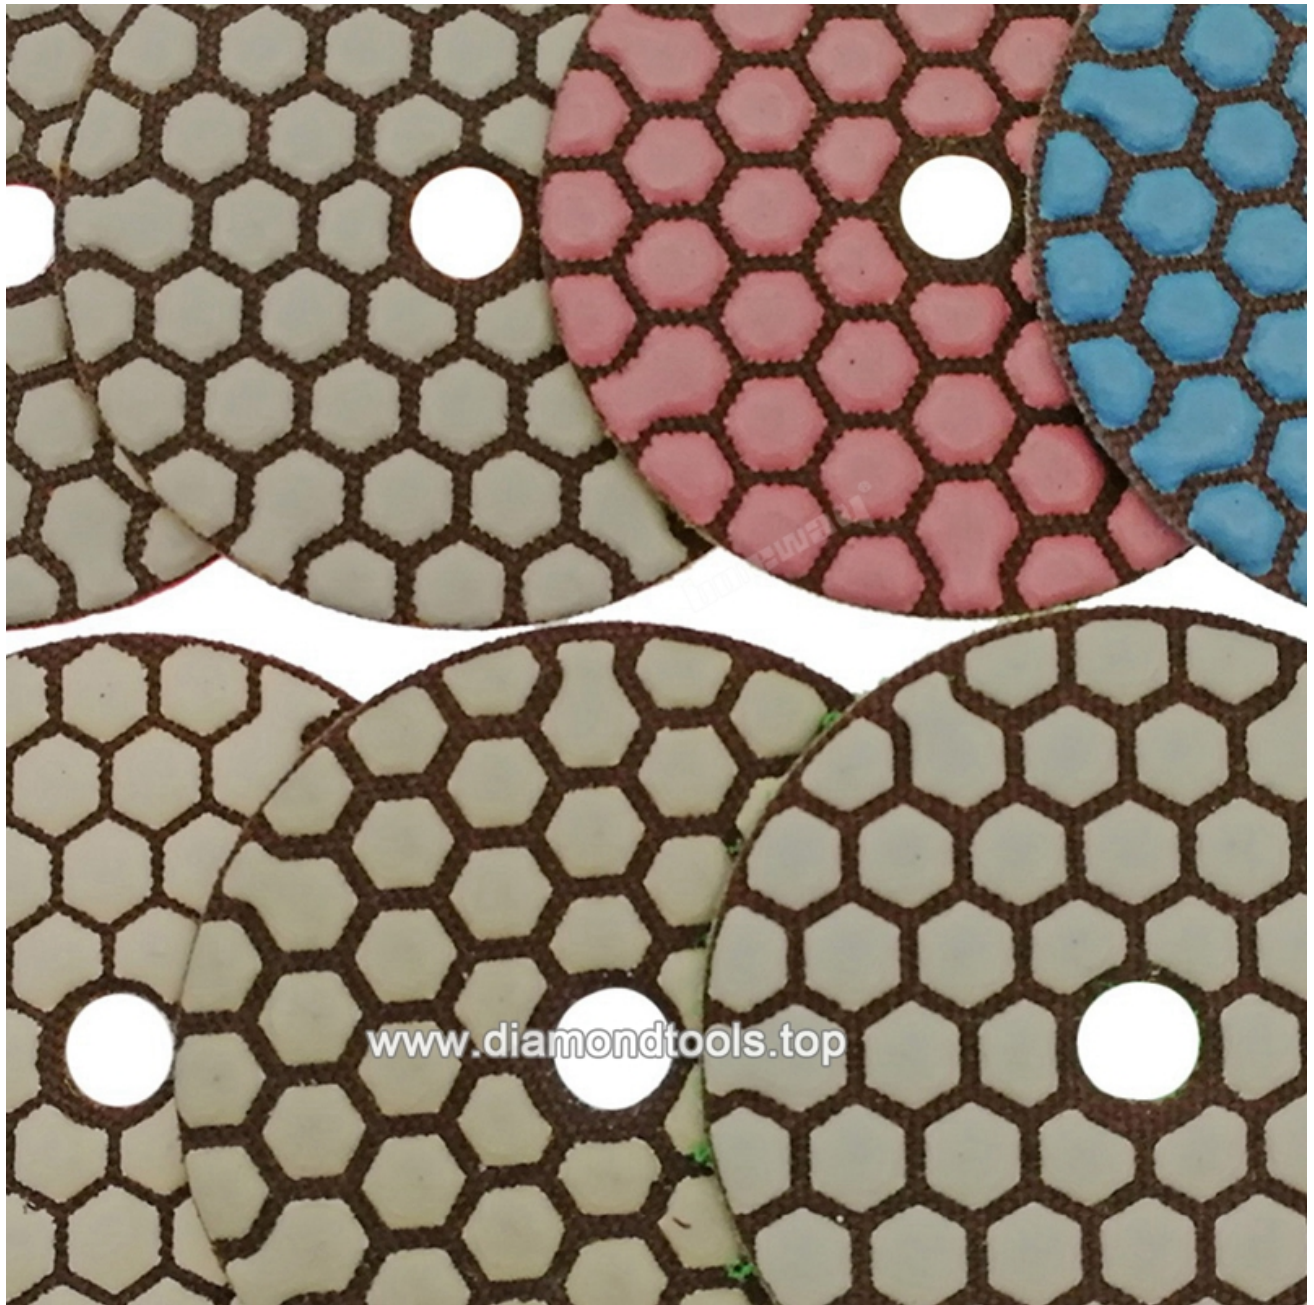

Back Side

www.diamondtools.top