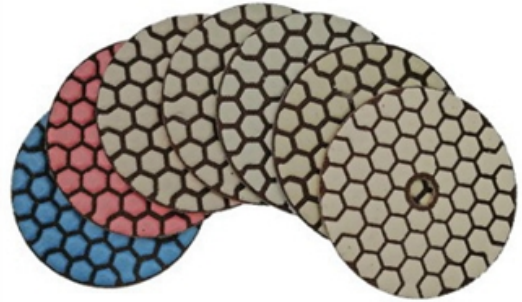

1.5MM
Workable Thickness

www.diamondtools.top

Front Side