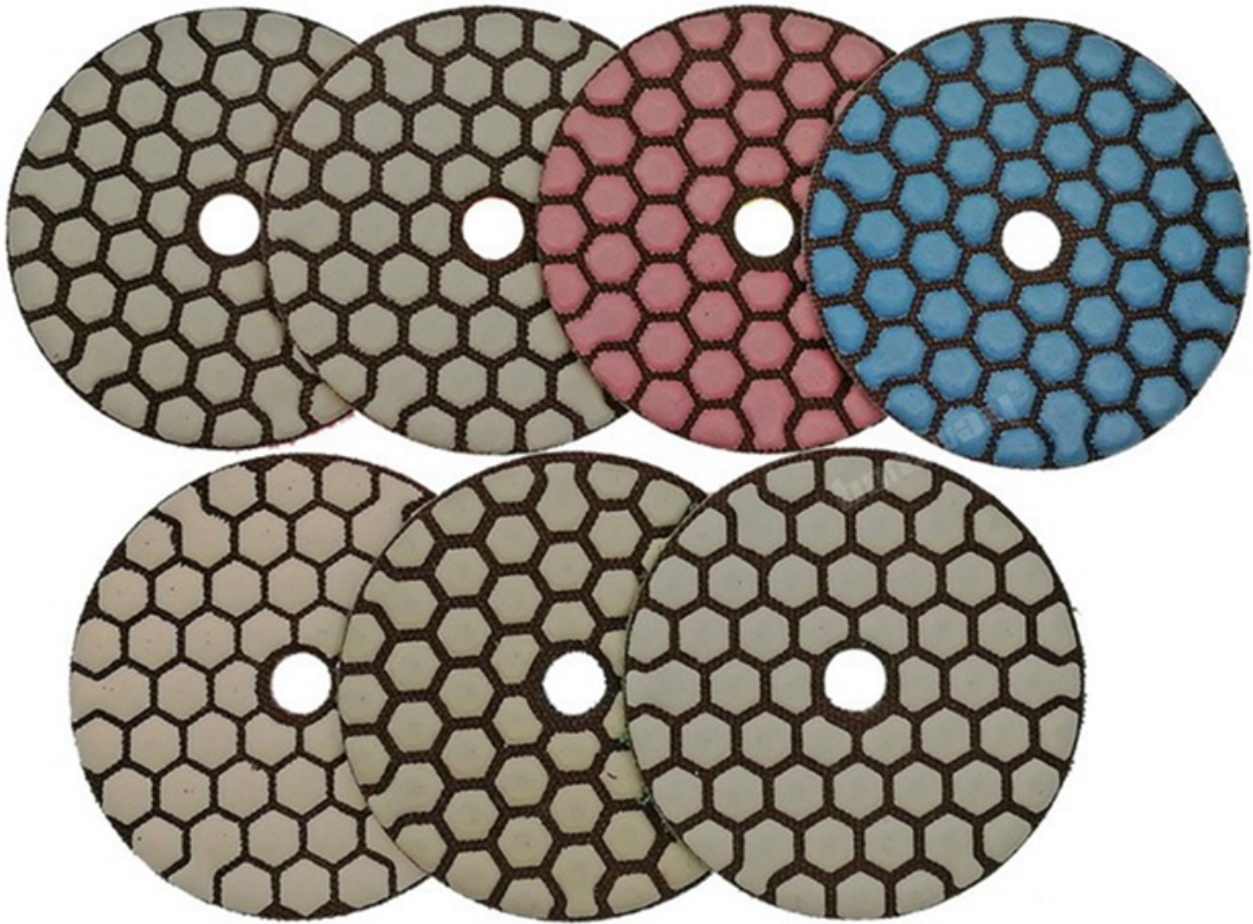

boreway®

Boreway Machinery Co., Ltd.
www.diamondtools.top
www.boreway.com