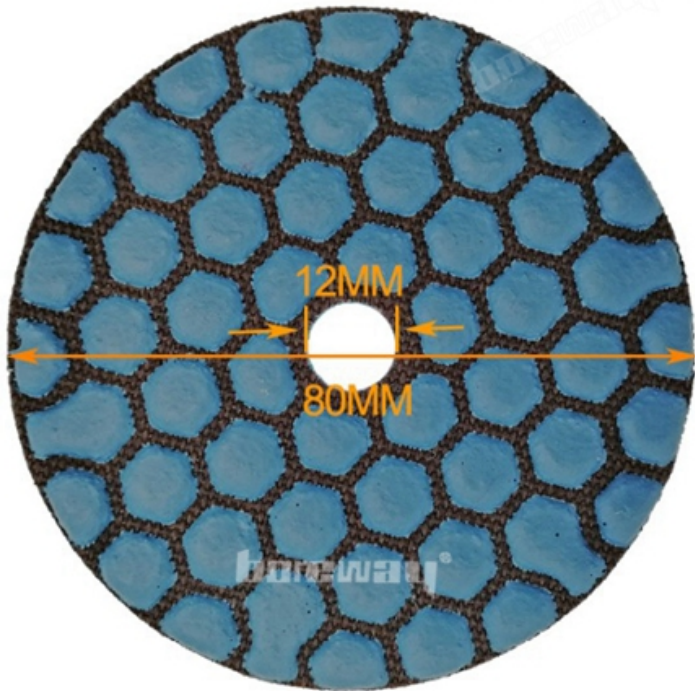

1.5MM
Workable Thickness

www.diamondtools.top

Front Side