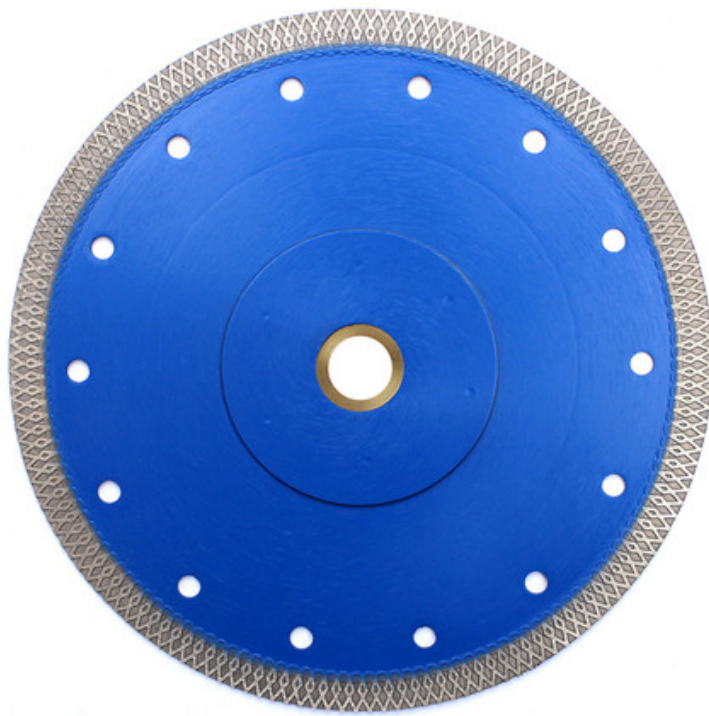

7 7 7 Procelain 7 7 7

7 :

7 7 7 Procelain 7 7 7

7 7 7 7, 7 7 7 7 7 7 7. 7 7 7 7 7 7 7 7 7 7 7 7. 7 7 7 7 7 7 7 7 7 7 7 7.

7 7 7:

7 7 7 7 **7** 7 7 7 7 7:

G.W	360g
NW	320g
7 7 7	10mm
7 7 7	1.6mm
7 7	180mm
7 7 7	7 7 7 7 7 7
7 7	7 7, 7 7 7, 7 7 7
7 7	7 7 7 7 7 7

7 7 7 7 7 7 7 7 7 7 7 7 7 7 7 7 7.

7 7 7 7 7 7:

7 7 7 7 7 7

Hot Sintered Continuous Rim Turbo Saw

Thickness= 0.2cm

Diameter= 7 Inch/ 180mm

Thin Diamond Saw Blade

□□ □□□ □□ :