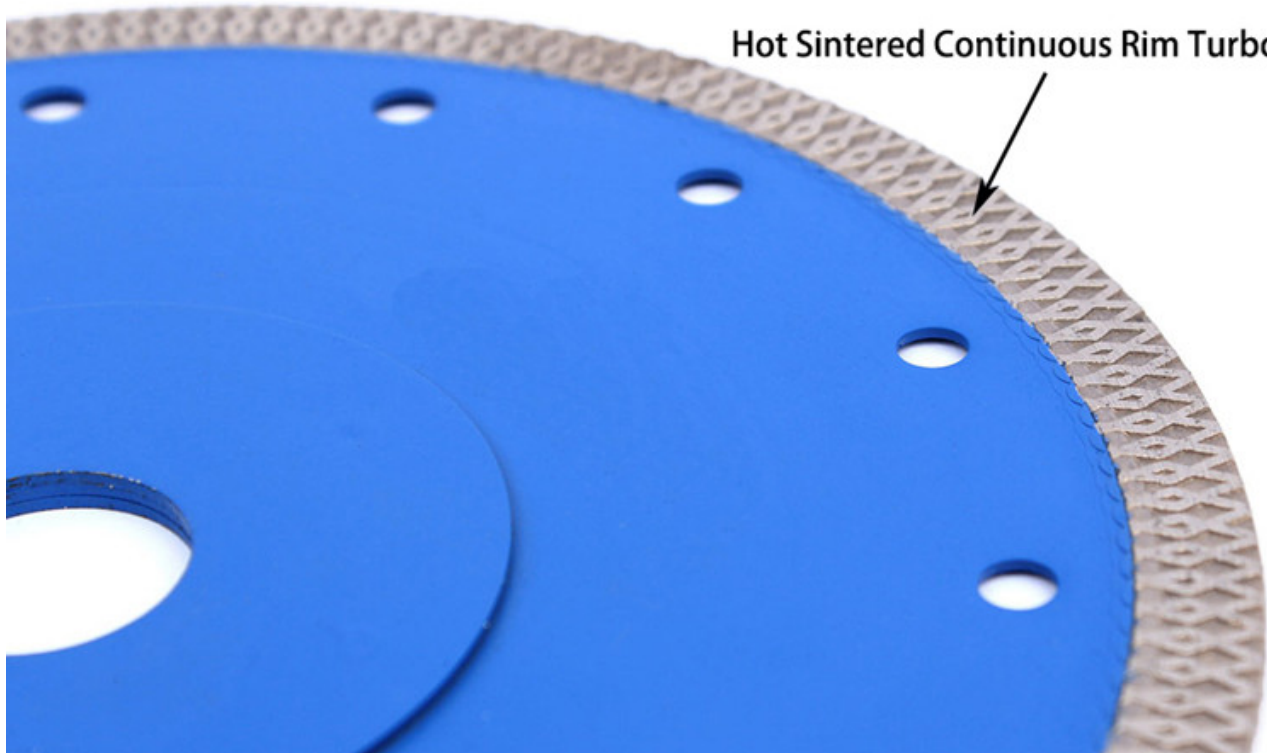

7 7 7 Procelain 7 7 7

7 :

7 7 7 Procelain 7 7 7

7 7 7 7, 7 7 7 7 7 7 7. 7 7 7 7 7 7 7 7 7 7 7 7. 7 7 7 7 7 7 7 7 7 7 7 7.

7 7 7:

7 7 7 7 **7** 7 7 7 7 7:

G.W	360g
NW	320g
7 7 7	10mm
7 7 7	1.6mm
7 7	180mm
7 7 7	7 7 7 7 7 7
7 7	7 7, 7 7 7, 7 7 7
7 7	7 7 7 7 7 7

7 7 7 7 7 7 7 7 7 7 7 7 7 7 7 7 7.

7 7 7 7 7 7:

7 7 7 7 7 7

Hot Sintered Continuous Rim Turbo Saw

Thickness= 0.2cm

Diameter= 7 Inch/ 180mm

Thin Diamond Saw Blade

□□ □□□ □□ :