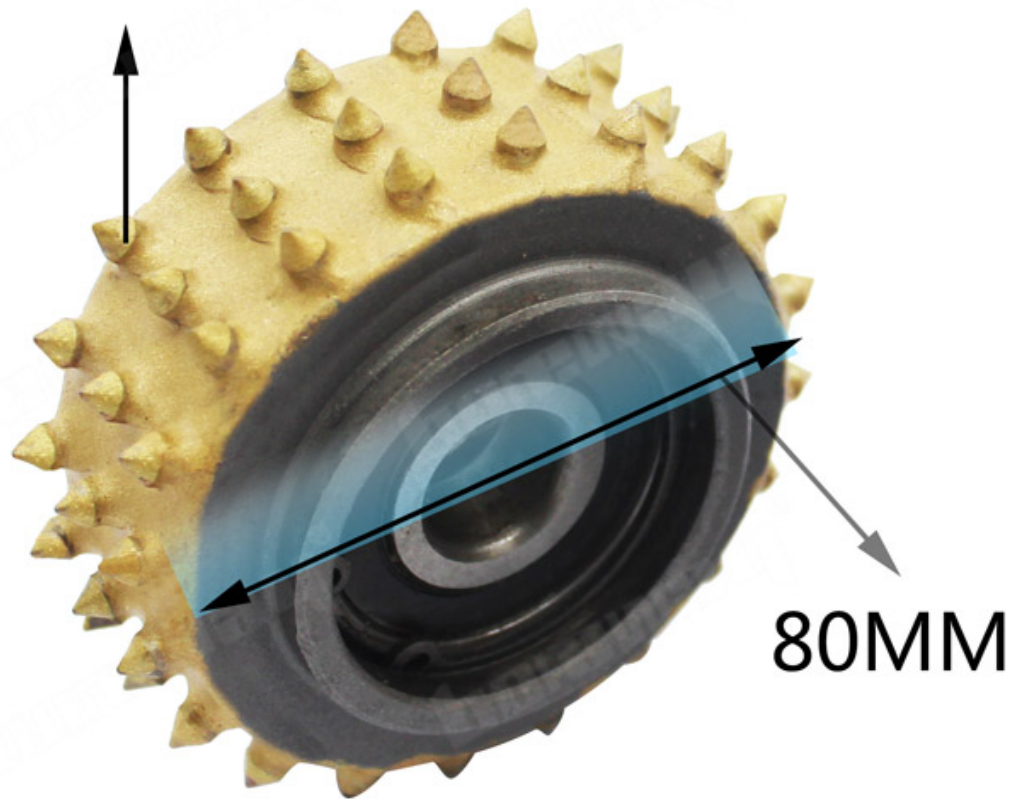

60 Teeth

Number of Head Rows: 3 Row
60s Carbide Bush Hammer Wheel